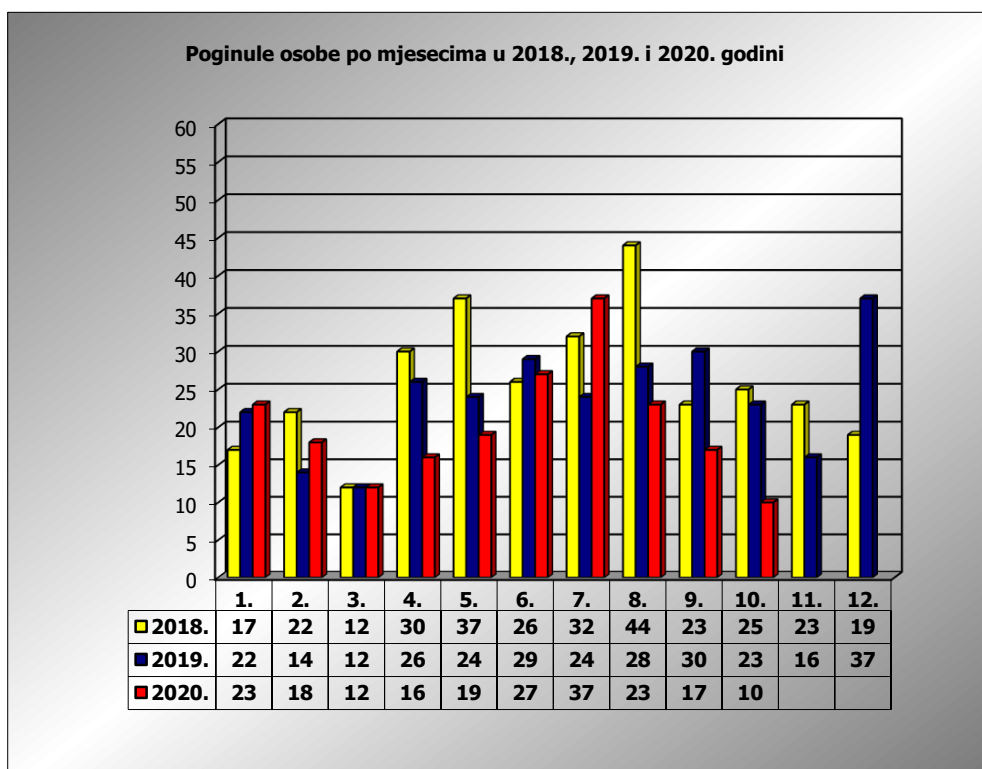

PRIKAZ POGINULIH OSOBA U PROMETNIM NESREĆAMA U 2020. GODINI U REPUBLICI HRVATSKOJ PO MJESECIMA
(usporedba s 2018. i 2019. godinom)

mjesec	poginuli			2020./2018.		2020./2019.	
	2018. g.	2019. g.	2020. g.				
siječanj	17	22	23	35,3%	6	4,5%	1
veljača	22	14	18	-18,2%	-4	28,6%	4
ožujak	12	12	12	0,0%	0	0,0%	0
travanj	30	26	16	-46,7%	-14	-38,5%	-10
svibanj	37	24	19	-48,6%	-18	-20,8%	-5
lipanj	26	29	27	3,8%	1	-6,9%	-2
srpanj	32	24	37	15,6%	5	54,2%	13
kolovoz	44	28	23	-47,7%	-21	-17,9%	-5
rujan	23	30	17	-26,1%	-6	-43,3%	-13
listopad	25	23	10	-60,0%	-15	-56,5%	-13
studeni	23	16					
prosinac	19	37					
I-III	51	48	53	3,9%	2	10,4%	5
I-VI	144	127	115	-20,1%	-29	-9,4%	-12
I-IX	243	209	192	-21,0%	-51	-8,1%	-17
I-X	268	232	202	-24,6%	-66	-12,9%	-30

X. mjesec - podaci s danom 26.10.2018., 2019. i 2020.