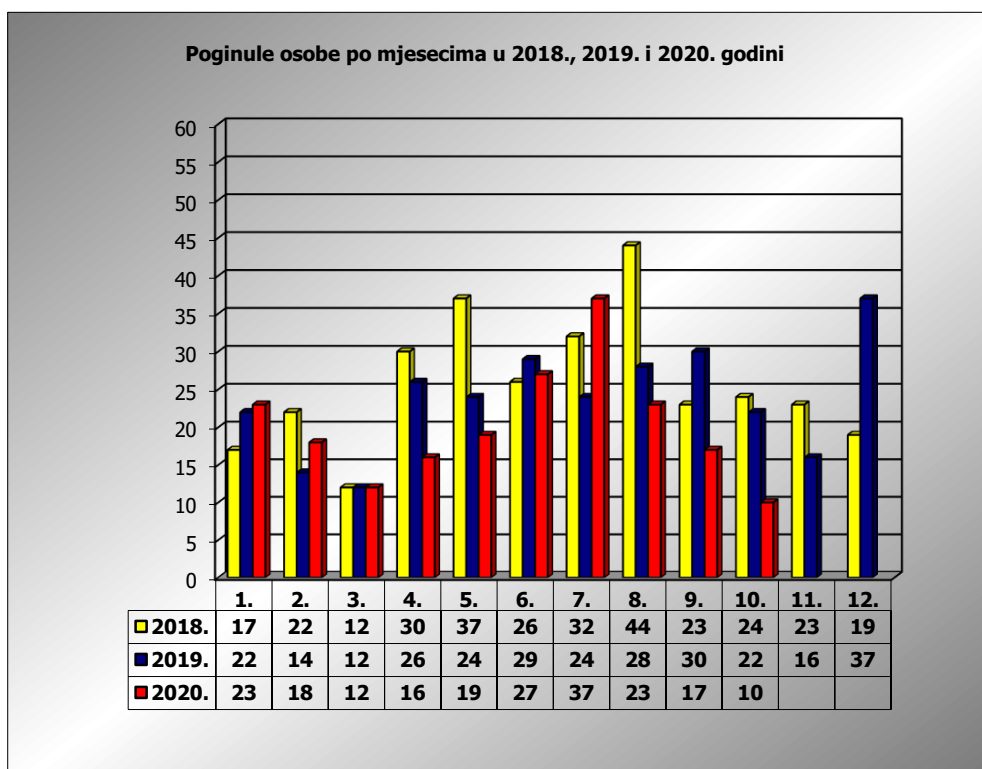

**PRIKAZ POGINULIH OSOBA U PROMETNIM NESREĆAMA U 2020. GODINI U REPUBLICI HRVATSKOJ PO MJESECIMA**  
(usporedba s 2018. i 2019. godinom)

mjesec	poginuli			2020./2018.		2020./2019.	
	2018. g.	2019. g.	2020. g.				
siječanj	17	22	23	35,3%	6	4,5%	1
veljača	22	14	18	-18,2%	-4	28,6%	4
ožujak	12	12	12	0,0%	0	0,0%	0
travanj	30	26	16	-46,7%	-14	-38,5%	-10
svibanj	37	24	19	-48,6%	-18	-20,8%	-5
lipanj	26	29	27	3,8%	1	-6,9%	-2
srpanj	32	24	37	15,6%	5	54,2%	13
kolovoz	44	28	23	-47,7%	-21	-17,9%	-5
rujan	23	30	17	-26,1%	-6	-43,3%	-13
listopad	24	22	10	-58,3%	-14	-54,5%	-12
studeni	23	16					
prosinac	19	37					
<b>I-III</b>	<b>51</b>	<b>48</b>	<b>53</b>	<b>3,9%</b>	<b>2</b>	<b>10,4%</b>	<b>5</b>
<b>I-VI</b>	<b>144</b>	<b>127</b>	<b>115</b>	<b>-20,1%</b>	<b>-29</b>	<b>-9,4%</b>	<b>-12</b>
<b>I-IX</b>	<b>243</b>	<b>209</b>	<b>192</b>	<b>-21,0%</b>	<b>-51</b>	<b>-8,1%</b>	<b>-17</b>
<b>I-X</b>	<b>267</b>	<b>231</b>	<b>202</b>	<b>-24,3%</b>	<b>-65</b>	<b>-12,6%</b>	<b>-29</b>

X. mjesec - podaci s danom 25.10.2018., 2019. i 2020.