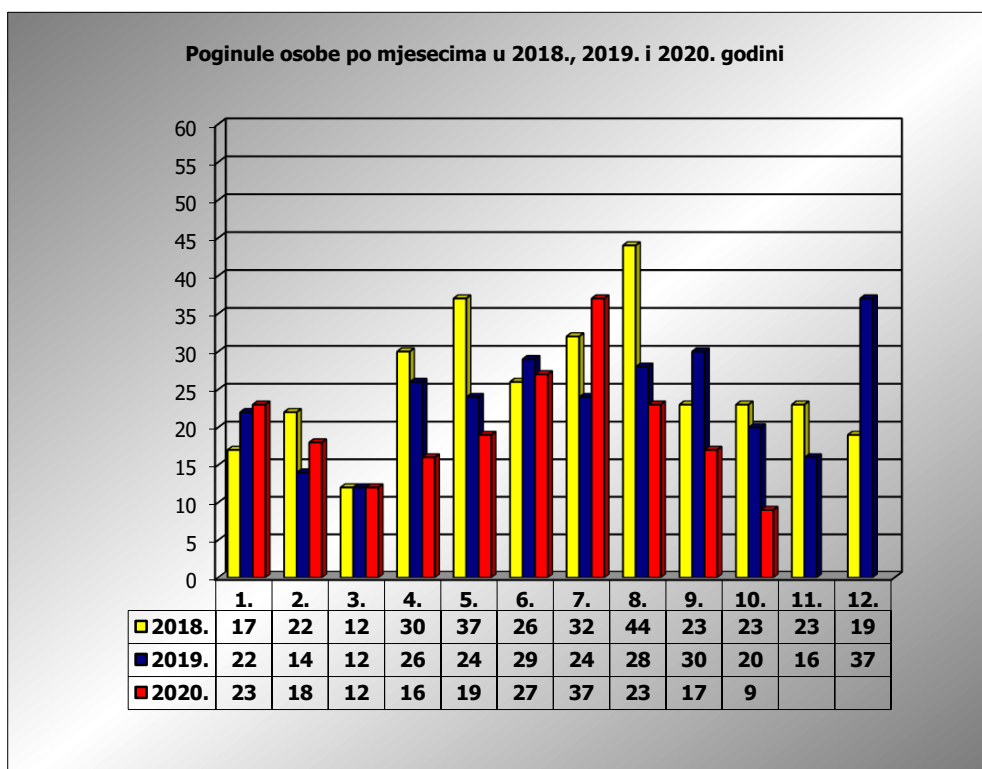

PRIKAZ POGINULIH OSOBA U PROMETNIM NESREĆAMA U 2020. GODINI U REPUBLICI HRVATSKOJ PO MJESECIMA
(usporedba s 2018. i 2019. godinom)

mjesec	poginuli			2020./2018.		2020./2019.	
	2018. g.	2019. g.	2020. g.				
siječanj	17	22	23	35,3%	6	4,5%	1
veljača	22	14	18	-18,2%	-4	28,6%	4
ožujak	12	12	12	0,0%	0	0,0%	0
travanj	30	26	16	-46,7%	-14	-38,5%	-10
svibanj	37	24	19	-48,6%	-18	-20,8%	-5
lipanj	26	29	27	3,8%	1	-6,9%	-2
srpanj	32	24	37	15,6%	5	54,2%	13
kolovoz	44	28	23	-47,7%	-21	-17,9%	-5
rujan	23	30	17	-26,1%	-6	-43,3%	-13
listopad	23	20	9	-60,9%	-14	-55,0%	-11
studeni	23	16					
prosinac	19	37					
I-III	51	48	53	3,9%	2	10,4%	5
I-VI	144	127	115	-20,1%	-29	-9,4%	-12
I-IX	243	209	192	-21,0%	-51	-8,1%	-17
I-X	266	229	201	-24,4%	-65	-12,2%	-28

X. mjesec - podaci s danom 22.10.2018., 2019. i 2020.