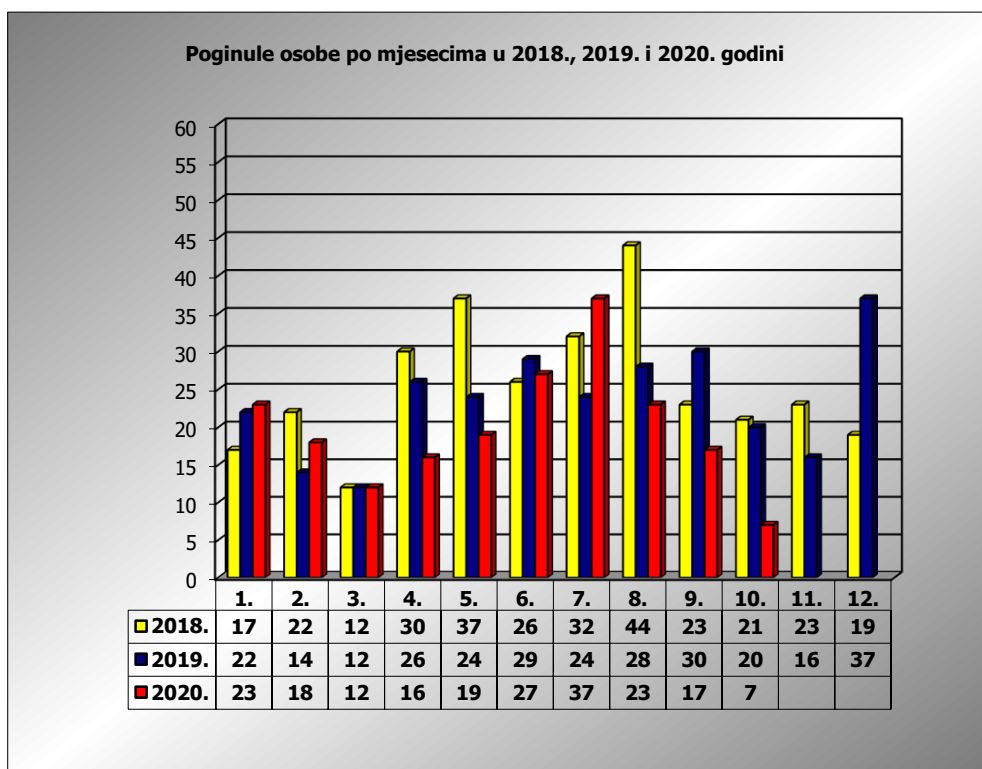

PRIKAZ POGINULIH OSOBA U PROMETNIM NESREĆAMA U 2020. GODINI U REPUBLICI HRVATSKOJ PO MJESECIMA
(usporedba s 2018. i 2019. godinom)

mjesec	poginuli			2020./2018.		2020./2019.	
	2018. g.	2019. g.	2020. g.				
siječanj	17	22	23	35,3%	6	4,5%	1
veljača	22	14	18	-18,2%	-4	28,6%	4
ožujak	12	12	12	0,0%	0	0,0%	0
travanj	30	26	16	-46,7%	-14	-38,5%	-10
svibanj	37	24	19	-48,6%	-18	-20,8%	-5
lipanj	26	29	27	3,8%	1	-6,9%	-2
srpanj	32	24	37	15,6%	5	54,2%	13
kolovoz	44	28	23	-47,7%	-21	-17,9%	-5
rujan	23	30	17	-26,1%	-6	-43,3%	-13
listopad	21	20	7	-66,7%	-14	-65,0%	-13
studeni	23	16					
prosinac	19	37					
I-III	51	48	53	3,9%	2	10,4%	5
I-VI	144	127	115	-20,1%	-29	-9,4%	-12
I-IX	243	209	192	-21,0%	-51	-8,1%	-17
I-X	264	229	199	-24,6%	-65	-13,1%	-30

X. mjesec - podaci s danom 21.10.2018., 2019. i 2020.