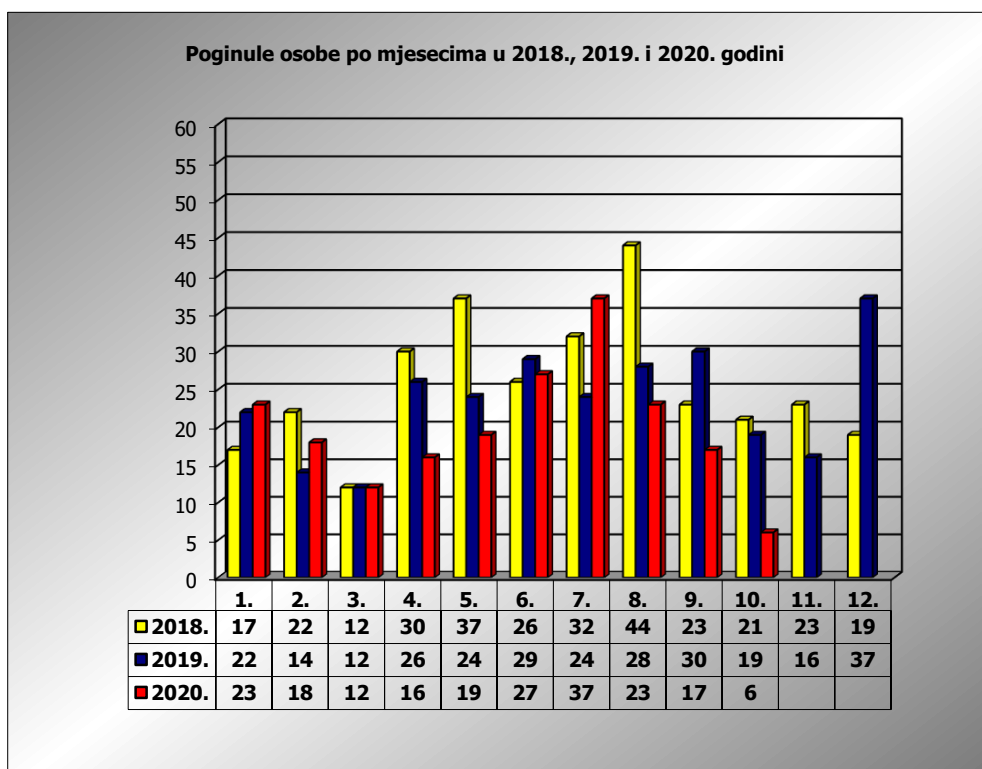

PRIKAZ POGINULIH OSOBA U PROMETNIM NESREĆAMA U 2020. GODINI U REPUBLICI HRVATSKOJ PO MJESECIMA
(usporedba s 2018. i 2019. godinom)

mjesec	poginuli			2020./2018.		2020./2019.	
	2018. g.	2019. g.	2020. g.				
siječanj	17	22	23	35,3%	6	4,5%	1
veljača	22	14	18	-18,2%	-4	28,6%	4
ožujak	12	12	12	0,0%	0	0,0%	0
travanj	30	26	16	-46,7%	-14	-38,5%	-10
svibanj	37	24	19	-48,6%	-18	-20,8%	-5
lipanj	26	29	27	3,8%	1	-6,9%	-2
srpanj	32	24	37	15,6%	5	54,2%	13
kolovoz	44	28	23	-47,7%	-21	-17,9%	-5
rujan	23	30	17	-26,1%	-6	-43,3%	-13
listopad	21	19	6	-71,4%	-15	-68,4%	-13
studeni	23	16					
prosinac	19	37					
I-III	51	48	53	3,9%	2	10,4%	5
I-VI	144	127	115	-20,1%	-29	-9,4%	-12
I-IX	243	209	192	-21,0%	-51	-8,1%	-17
I-X	264	228	198	-25,0%	-66	-13,2%	-30

X. mjesec - podaci s danom 20.10.2018., 2019. i 2020.