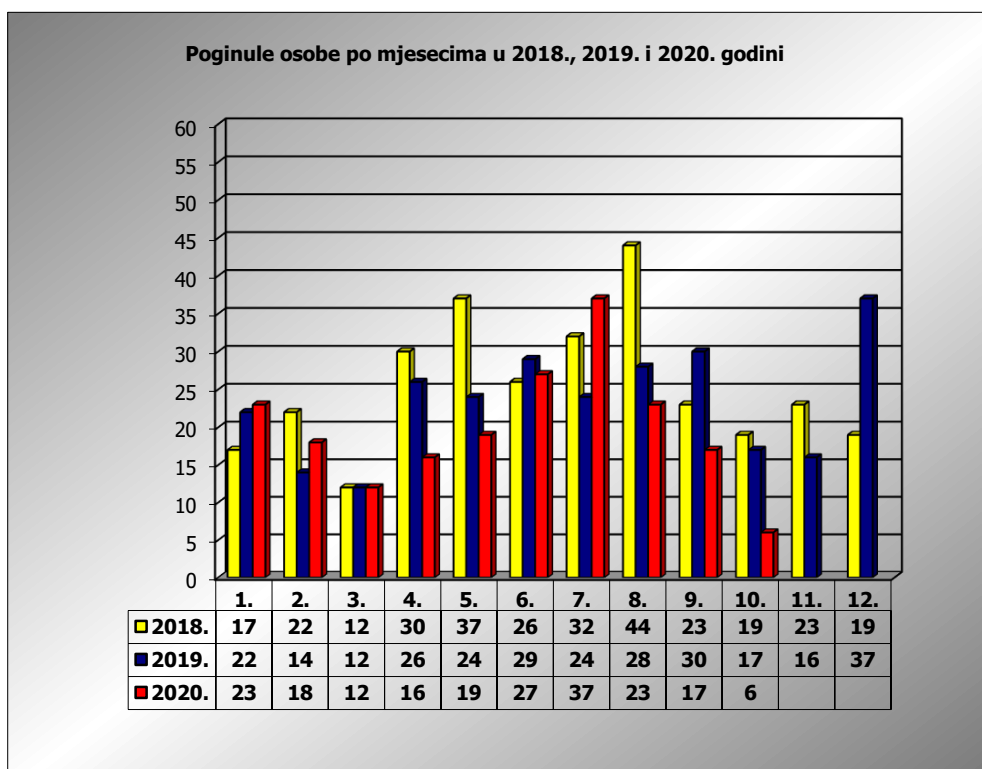

PRIKAZ POGINULIH OSOBA U PROMETNIM NESREĆAMA U 2020. GODINI U REPUBLICI HRVATSKOJ PO MJESECIMA
(usporedba s 2018. i 2019. godinom)

mjesec	poginuli			2020./2018.		2020./2019.	
	2018. g.	2019. g.	2020. g.				
siječanj	17	22	23	35,3%	6	4,5%	1
veljača	22	14	18	-18,2%	-4	28,6%	4
ožujak	12	12	12	0,0%	0	0,0%	0
travanj	30	26	16	-46,7%	-14	-38,5%	-10
svibanj	37	24	19	-48,6%	-18	-20,8%	-5
lipanj	26	29	27	3,8%	1	-6,9%	-2
srpanj	32	24	37	15,6%	5	54,2%	13
kolovoz	44	28	23	-47,7%	-21	-17,9%	-5
rujan	23	30	17	-26,1%	-6	-43,3%	-13
listopad	19	17	6	-68,4%	-13	-64,7%	-11
studeni	23	16					
prosinac	19	37					
I-III	51	48	53	3,9%	2	10,4%	5
I-VI	144	127	115	-20,1%	-29	-9,4%	-12
I-IX	243	209	192	-21,0%	-51	-8,1%	-17
I-X	262	226	198	-24,4%	-64	-12,4%	-28

X. mjesec - podaci s danom 19.10.2018., 2019. i 2020.