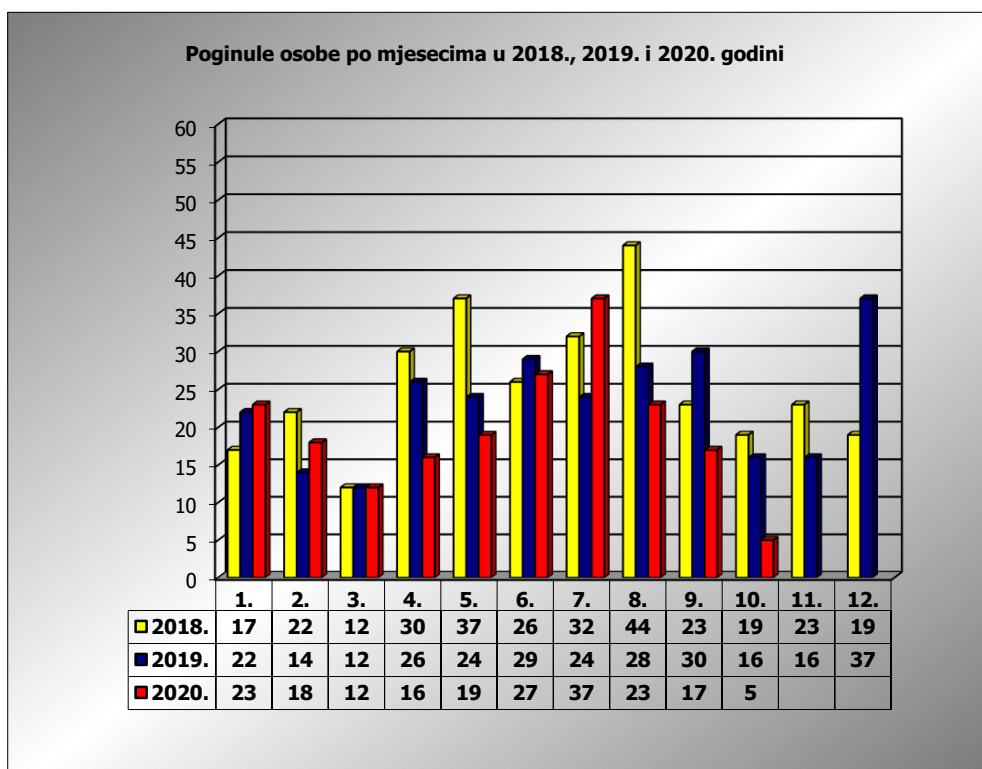

PRIKAZ POGINULIH OSOBA U PROMETNIM NESREĆAMA U 2020. GODINI U REPUBLICI HRVATSKOJ PO MJESECIMA
(usporedba s 2018. i 2019. godinom)

mjesec	poginuli			2020./2018.		2020./2019.	
	2018. g.	2019. g.	2020. g.				
siječanj	17	22	23	35,3%	6	4,5%	1
veljača	22	14	18	-18,2%	-4	28,6%	4
ožujak	12	12	12	0,0%	0	0,0%	0
travanj	30	26	16	-46,7%	-14	-38,5%	-10
svibanj	37	24	19	-48,6%	-18	-20,8%	-5
lipanj	26	29	27	3,8%	1	-6,9%	-2
srpanj	32	24	37	15,6%	5	54,2%	13
kolovoz	44	28	23	-47,7%	-21	-17,9%	-5
rujan	23	30	17	-26,1%	-6	-43,3%	-13
listopad	19	16	5	-73,7%	-14	-68,8%	-11
studeni	23	16					
prosinac	19	37					
I-III	51	48	53	3,9%	2	10,4%	5
I-VI	144	127	115	-20,1%	-29	-9,4%	-12
I-IX	243	209	192	-21,0%	-51	-8,1%	-17
I-X	262	225	197	-24,8%	-65	-12,4%	-28

X. mjesec - podaci s danom 18.10.2018., 2019. i 2020.