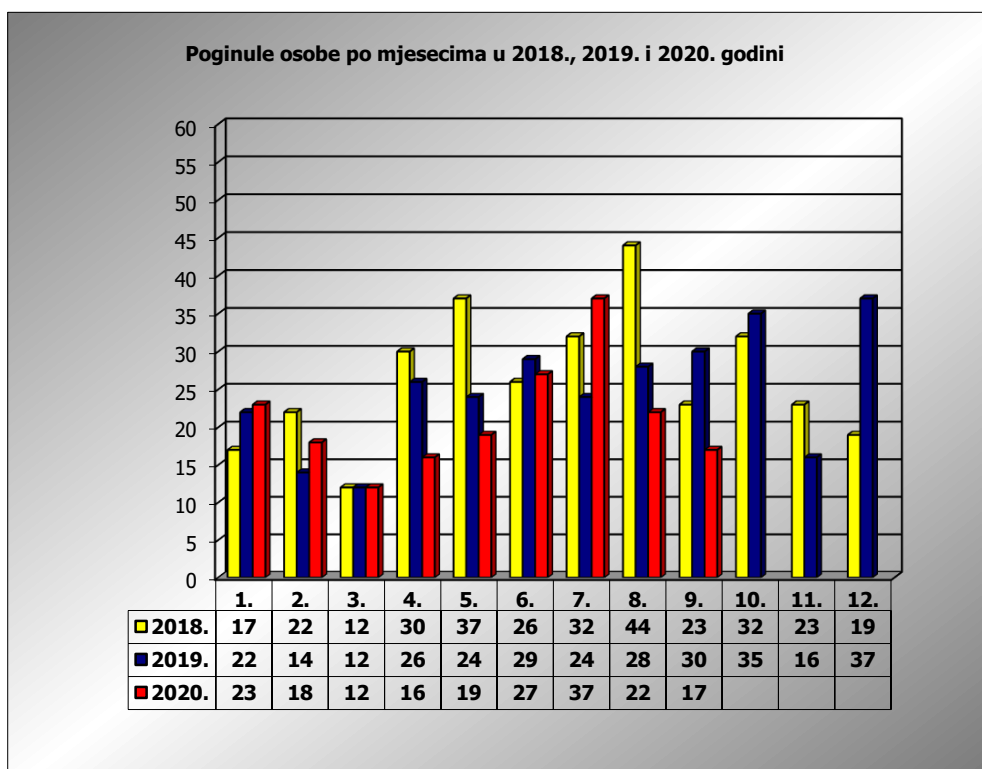

**PRIKAZ POGINULIH OSOBA U PROMETNIM NESREĆAMA U 2020.  
GODINI U REPUBLICI HRVATSKOJ PO MJESECIMA**  
(usporedba s 2018. i 2019. godinom)

mjesec	poginuli			2020./2018.		2020./2019.	
	2018. g.	2019. g.	2020. g.				
siječanj	17	22	23	35,3%	6	4,5%	1
veljača	22	14	18	-18,2%	-4	28,6%	4
ožujak	12	12	12	0,0%	0	0,0%	0
travanj	30	26	16	-46,7%	-14	-38,5%	-10
svibanj	37	24	19	-48,6%	-18	-20,8%	-5
lipanj	26	29	27	3,8%	1	-6,9%	-2
srpanj	32	24	37	15,6%	5	54,2%	13
kolovoz	44	28	22	-50,0%	-22	-21,4%	-6
rujan	23	30	17	-26,1%	-6	-43,3%	-13
listopad	32	35					
studeni	23	16					
prosinac	19	37					
<b>I-III</b>	<b>51</b>	<b>48</b>	<b>53</b>	<b>3,9%</b>	<b>2</b>	<b>10,4%</b>	<b>5</b>
<b>I-VI</b>	<b>144</b>	<b>127</b>	<b>115</b>	<b>-20,1%</b>	<b>-29</b>	<b>-9,4%</b>	<b>-12</b>
<b>I-VIII</b>	<b>220</b>	<b>179</b>	<b>174</b>	<b>-20,9%</b>	<b>-46</b>	<b>-2,8%</b>	<b>-5</b>
<b>I-IX</b>	<b>243</b>	<b>209</b>	<b>191</b>	<b>-21,4%</b>	<b>-52</b>	<b>-8,6%</b>	<b>-18</b>

IX. mjesec - podaci s danom 30.09.2018., 2019. i 2020.