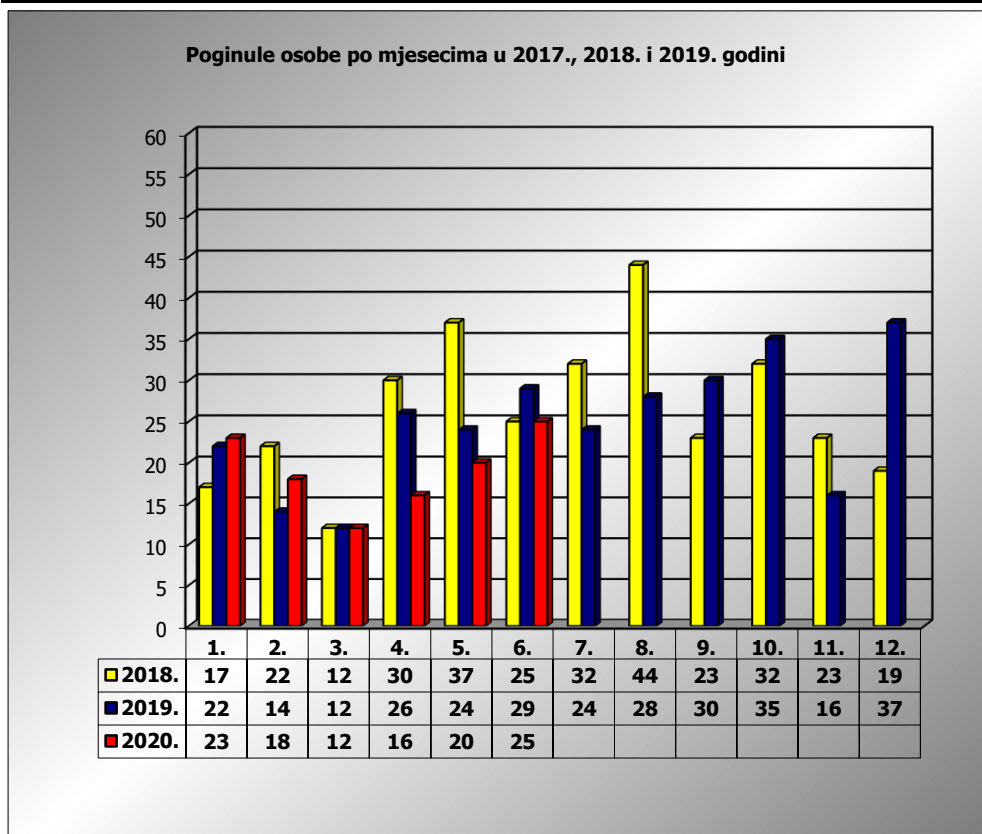

**PRIKAZ POGINULIH OSOBA U PROMETNIM NESREĆAMA U 2020.  
GODINI U REPUBLICI HRVATSKOJ PO MJESECIMA  
(usporedba s 2017. i 2018. godinom)**

mjesec	poginuli			2020./2018.		2020./2019.	
	2018. g.	2019. g.	2020. g.				
siječanj	17	22	23	35,3%	6	4,5%	1
veljača	22	14	18	-18,2%	-4	28,6%	4
ožujak	12	12	12	0,0%	0	0,0%	0
travanj	30	26	16	-46,7%	-14	-38,5%	-10
svibanj	37	24	20	-45,9%	-17	-16,7%	-4
lipanj	25	29	25	0,0%	0	-13,8%	-4
srpanj	32	24					
kolovoz	44	28					
rujan	23	30					
listopad	32	35					
studeni	23	16					
prosinac	19	37					
<b>I-III</b>	<b>51</b>	<b>48</b>	<b>53</b>	<b>3,9%</b>	<b>2</b>	<b>10,4%</b>	<b>5</b>
<b>I-V</b>	<b>118</b>	<b>98</b>	<b>89</b>	<b>-24,6%</b>	<b>-29</b>	<b>-9,2%</b>	<b>-9</b>
<b>I-VI</b>	<b>143</b>	<b>127</b>	<b>114</b>	<b>-20,3%</b>	<b>-29</b>	<b>-10,2%</b>	<b>-13</b>

VI. mjesec - podaci s danom 29.06.2018., 2019. i 2020.