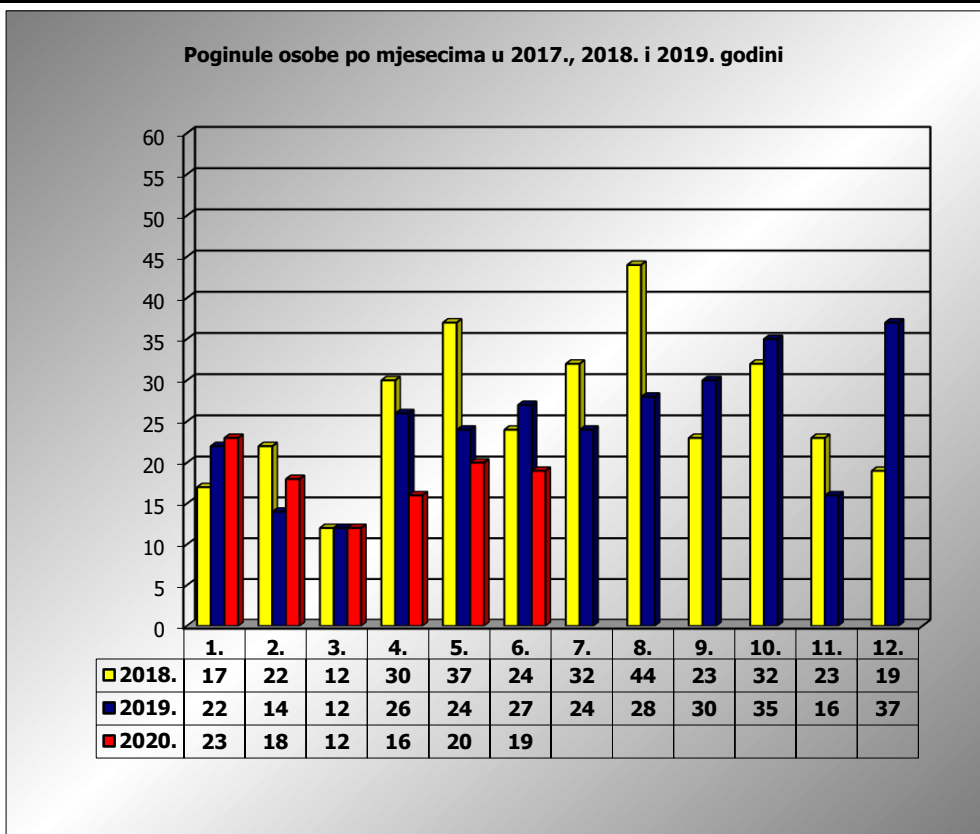

PRIKAZ POGINULIH OSOBA U PROMETNIM NESREĆAMA U 2020. GODINI U REPUBLICI HRVATSKOJ PO MJESECIMA
(usporedba s 2017. i 2018. godinom)

mjesec	poginuli			2020./2018.		2020./2019.	
	2018. g.	2019. g.	2020. g.				
siječanj	17	22	23	35,3%	6	4,5%	1
veljača	22	14	18	-18,2%	-4	28,6%	4
ožujak	12	12	12	0,0%	0	0,0%	0
travanj	30	26	16	-46,7%	-14	-38,5%	-10
svibanj	37	24	20	-45,9%	-17	-16,7%	-4
lipanj	24	29	22	-8,3%	-2	-24,1%	-7
srpanj	32	24					
kolovoz	44	28					
rujan	23	30					
listopad	32	35					
studeni	23	16					
prosinac	19	37					
I-III	51	48	53	3,9%	2	10,4%	5
I-V	118	98	89	-24,6%	-29	-9,2%	-9
I-VI	142	127	111	-21,8%	-31	-12,6%	-16

VI. mjesec - podaci s danom 28.06.2018., 2019. i 2020.