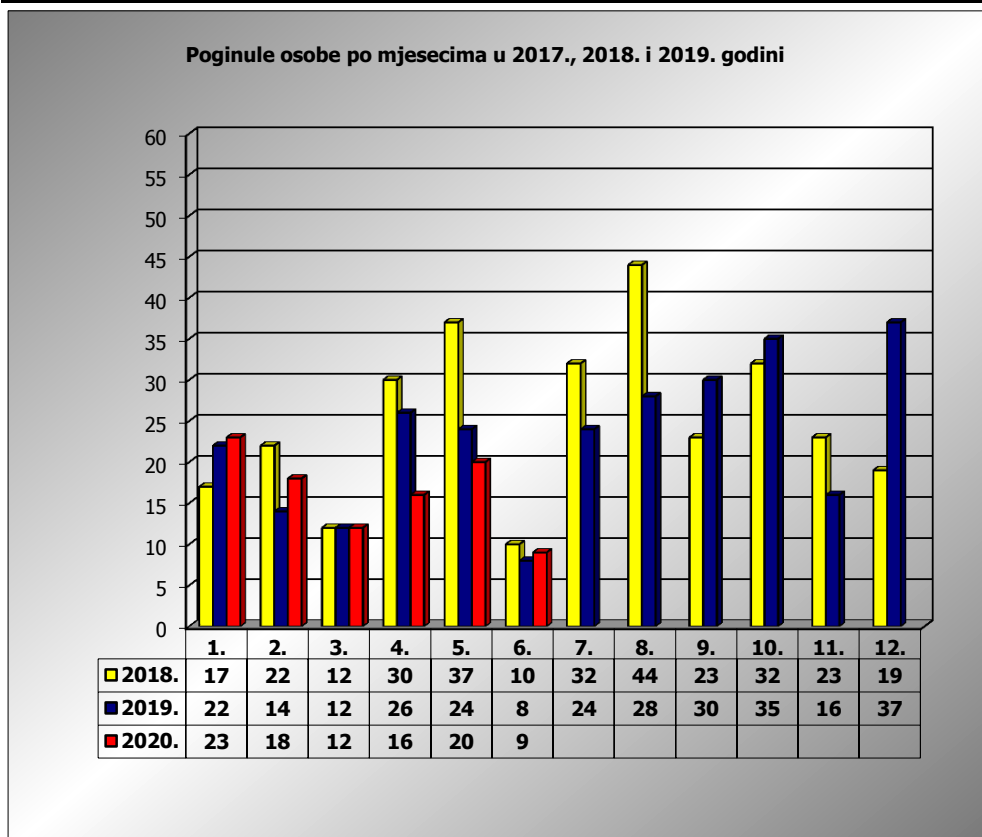

PRIKAZ POGINULIH OSOBA U PROMETNIM NESREĆAMA U 2020. GODINI U REPUBLICI HRVATSKOJ PO MJESECIMA
(usporedba s 2017. i 2018. godinom)

mjesec	poginuli			2020./2018.		2020./2019.	
	2018. g.	2019. g.	2020. g.				
siječanj	17	22	23	35,3%	6	4,5%	1
veljača	22	14	18	-18,2%	-4	28,6%	4
ožujak	12	12	12	0,0%	0	0,0%	0
travanj	30	26	16	-46,7%	-14	-38,5%	-10
svibanj	37	24	20	-45,9%	-17	-16,7%	-4
lipanj	10	8	9	-10,0%	-1	12,5%	1
srpanj	32	24					
kolovoz	44	28					
rujan	23	30					
listopad	32	35					
studeni	23	16					
prosinac	19	37					
I-III	51	48	53	3,9%	2	10,4%	5
I-V	118	98	89	-24,6%	-29	-9,2%	-9
I-VI	128	106	98	-23,4%	-30	-7,5%	-8

VI. mjesec - podaci s danom 08.06.2018., 2019. i 2020.