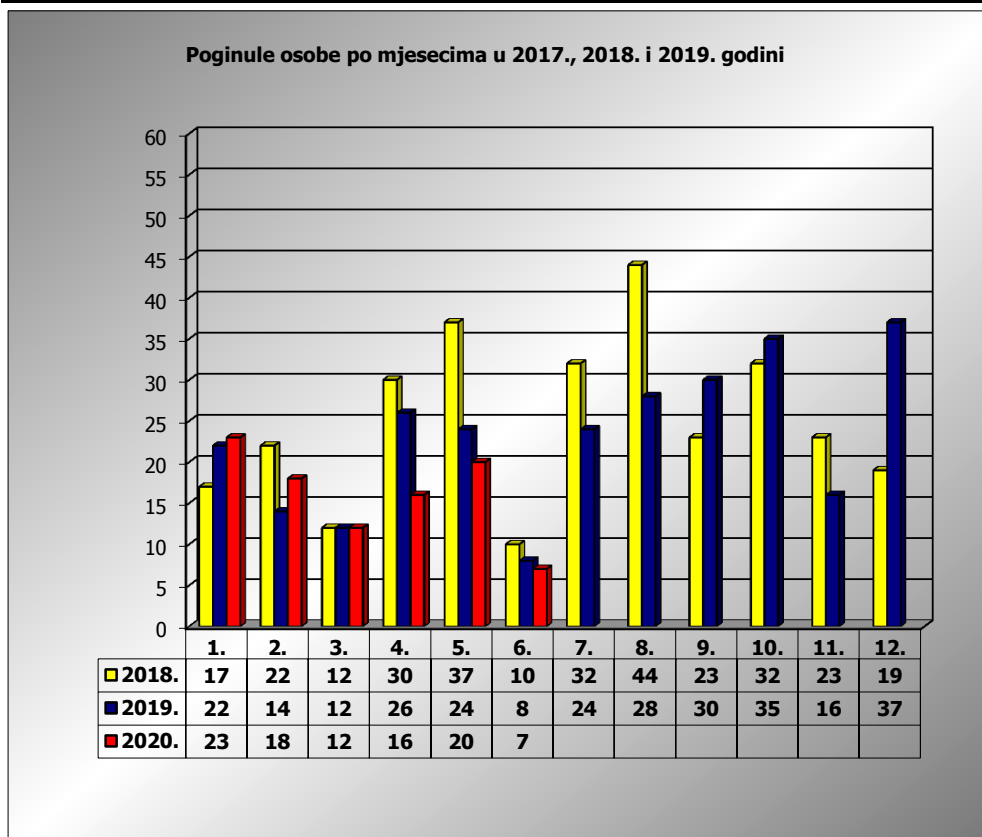

**PRIKAZ POGINULIH OSOBA U PROMETNIM NESREĆAMA U 2020.
GODINI U REPUBLICI HRVATSKOJ PO MJESECIMA
(usporedba s 2017. i 2018. godinom)**

mjesec	poginuli			2020./2018.		2020./2019.	
	2018. g.	2019. g.	2020. g.				
siječanj	17	22	23	35,3%	6	4,5%	1
veljača	22	14	18	-18,2%	-4	28,6%	4
ožujak	12	12	12	0,0%	0	0,0%	0
travanj	30	26	16	-46,7%	-14	-38,5%	-10
svibanj	37	24	20	-45,9%	-17	-16,7%	-4
lipanj	10	8	7	-30,0%	-3	-12,5%	-1
srpanj	32	24					
kolovoz	44	28					
rujan	23	30					
listopad	32	35					
studeni	23	16					
prosinac	19	37					
I-III	51	48	53	3,9%	2	10,4%	5
I-V	118	98	89	-24,6%	-29	-9,2%	-9
I-VI	128	106	96	-25,0%	-32	-9,4%	-10

VI. mjesec - podaci s danom 07.06.2018., 2019. i 2020.