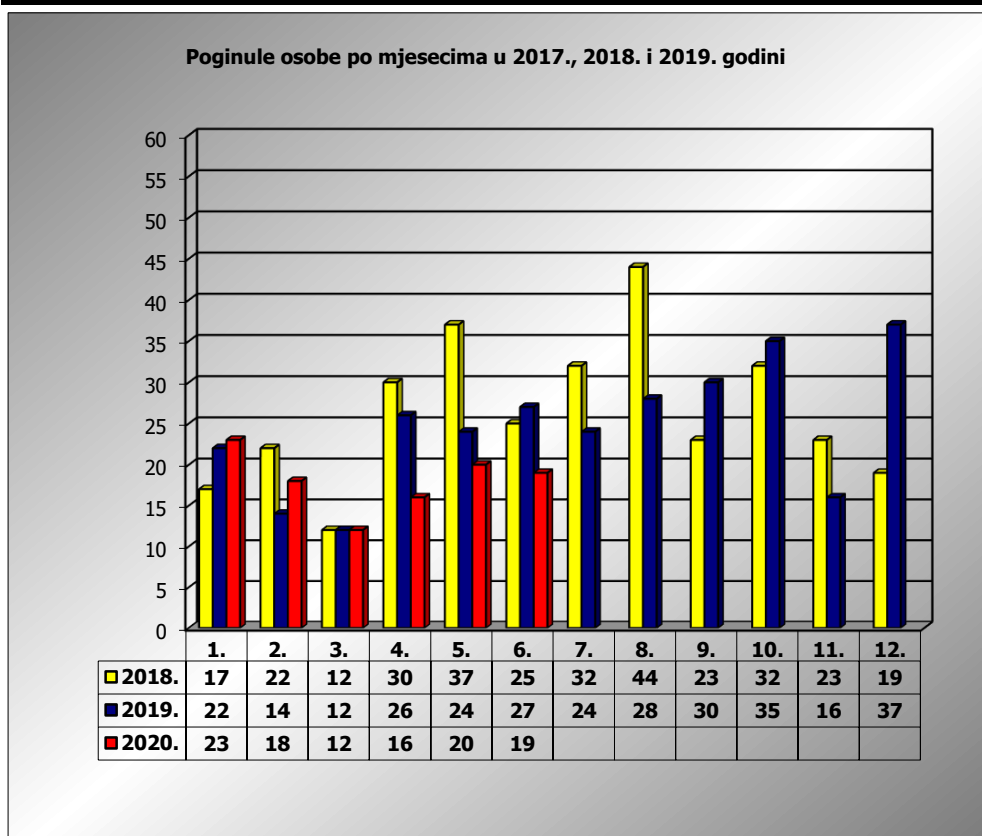

PRIKAZ POGINULIH OSOBA U PROMETNIM NESREĆAMA U 2020. GODINI U REPUBLICI HRVATSKOJ PO MJESECIMA
(usporedba s 2017. i 2018. godinom)

mjesec	poginuli			2020./2018.		2020./2019.	
	2018. g.	2019. g.	2020. g.				
siječanj	17	22	23	35,3%	6	4,5%	1
veljača	22	14	18	-18,2%	-4	28,6%	4
ožujak	12	12	12	0,0%	0	0,0%	0
travanj	30	26	16	-46,7%	-14	-38,5%	-10
svibanj	37	24	20	-45,9%	-17	-16,7%	-4
lipanj	25	27	19	-24,0%	-6	-29,6%	-8
srpanj	32	24					
kolovoz	44	28					
rujan	23	30					
listopad	32	35					
studeni	23	16					
prosinac	19	37					
I-III	51	48	53	3,9%	2	10,4%	5
I-V	118	98	89	-24,6%	-29	-9,2%	-9
I-VI	143	125	108	-24,5%	-35	-13,6%	-17

VI. mjesec - podaci s danom 25.06.2018., 2019. i 2020.