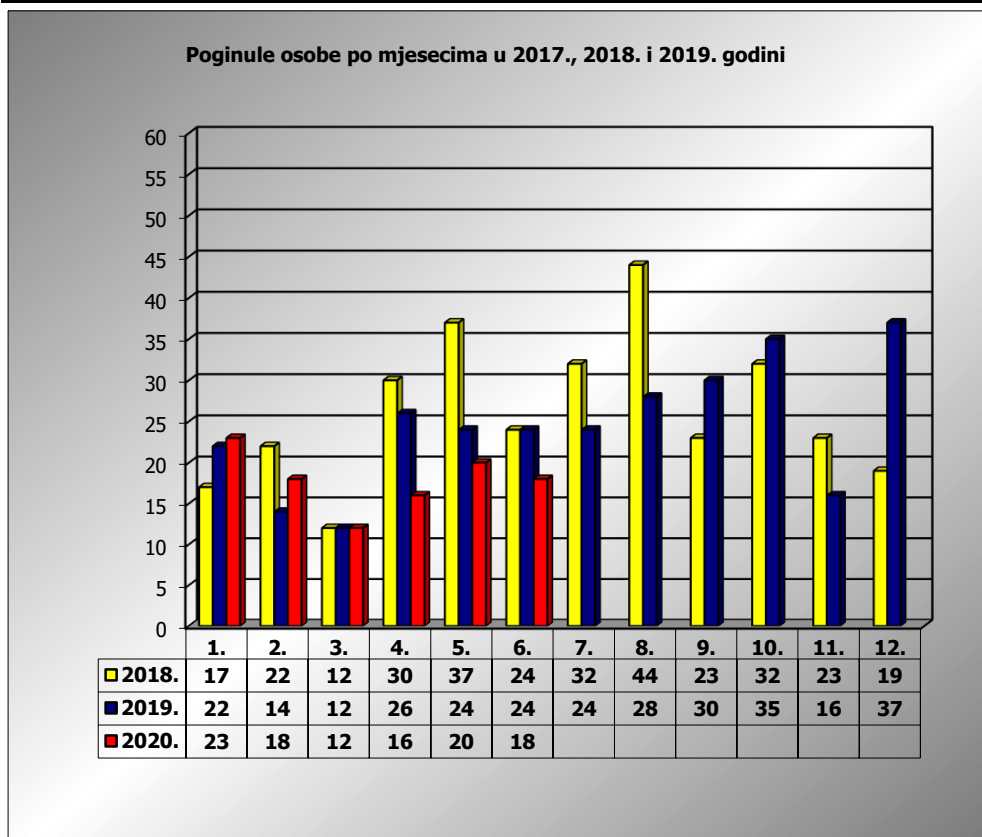

**PRIKAZ POGINULIH OSOBA U PROMETNIM NESREĆAMA U 2020. GODINI U REPUBLICI HRVATSKOJ PO MJESECIMA**  
(usporedba s 2017. i 2018. godinom)

mjesec	poginuli			2020./2018.		2020./2019.	
	2018. g.	2019. g.	2020. g.				
siječanj	17	22	23	35,3%	6	4,5%	1
veljača	22	14	18	-18,2%	-4	28,6%	4
ožujak	12	12	12	0,0%	0	0,0%	0
travanj	30	26	16	-46,7%	-14	-38,5%	-10
svibanj	37	24	20	-45,9%	-17	-16,7%	-4
lipanj	24	24	18	-25,0%	-6	-25,0%	-6
srpanj	32	24					
kolovoz	44	28					
rujan	23	30					
listopad	32	35					
studeni	23	16					
prosinac	19	37					
<b>I-III</b>	<b>51</b>	<b>48</b>	<b>53</b>	<b>3,9%</b>	<b>2</b>	<b>10,4%</b>	<b>5</b>
<b>I-V</b>	<b>118</b>	<b>98</b>	<b>89</b>	<b>-24,6%</b>	<b>-29</b>	<b>-9,2%</b>	<b>-9</b>
<b>I-VI</b>	<b>142</b>	<b>122</b>	<b>107</b>	<b>-24,6%</b>	<b>-35</b>	<b>-12,3%</b>	<b>-15</b>

VI. mjesec - podaci s danom 23.06.2018., 2019. i 2020.