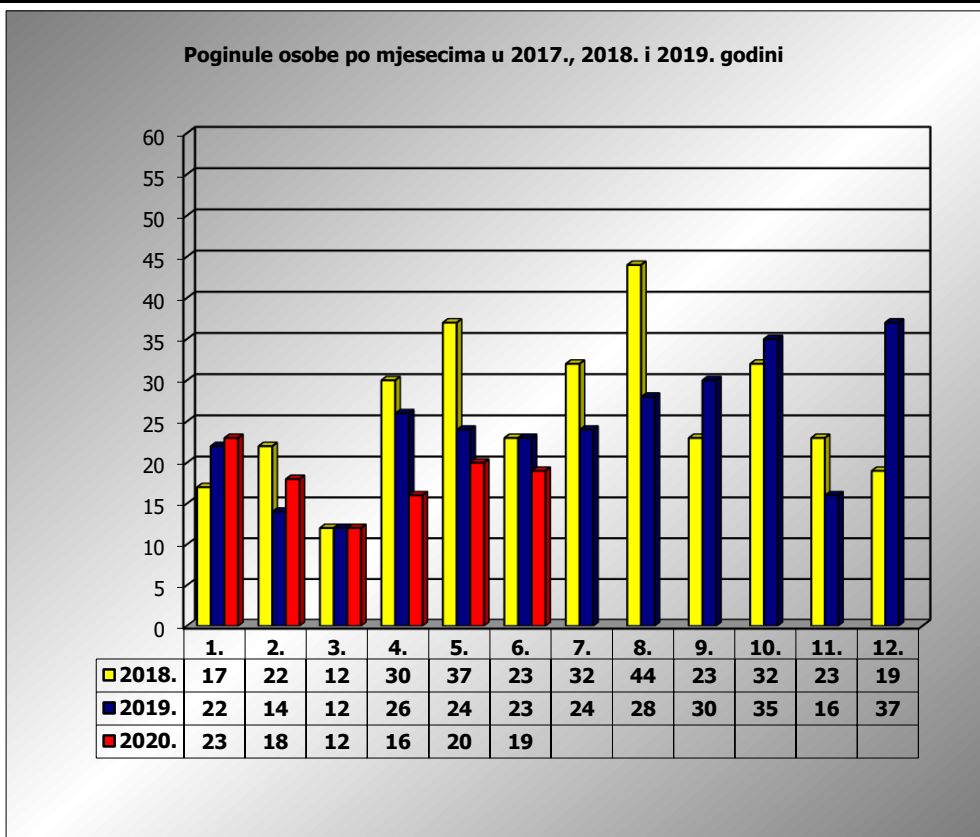

PRIKAZ POGINULIH OSOBA U PROMETNIM NESREĆAMA U 2020. GODINI U REPUBLICI HRVATSKOJ PO MJESECIMA
(usporedba s 2017. i 2018. godinom)

mjesec	poginuli			2020./2018.		2020./2019.	
	2018. g.	2019. g.	2020. g.				
siječanj	17	22	23	35,3%	6	4,5%	1
veljača	22	14	18	-18,2%	-4	28,6%	4
ožujak	12	12	12	0,0%	0	0,0%	0
travanj	30	26	16	-46,7%	-14	-38,5%	-10
svibanj	37	24	20	-45,9%	-17	-16,7%	-4
lipanj	23	23	19	-17,4%	-4	-17,4%	-4
srpanj	32	24					
kolovoz	44	28					
rujan	23	30					
listopad	32	35					
studeni	23	16					
prosinac	19	37					
I-III	51	48	53	3,9%	2	10,4%	5
I-V	118	98	89	-24,6%	-29	-9,2%	-9
I-VI	141	121	108	-23,4%	-33	-10,7%	-13

VI. mjesec - podaci s danom 22.06.2018., 2019. i 2020.