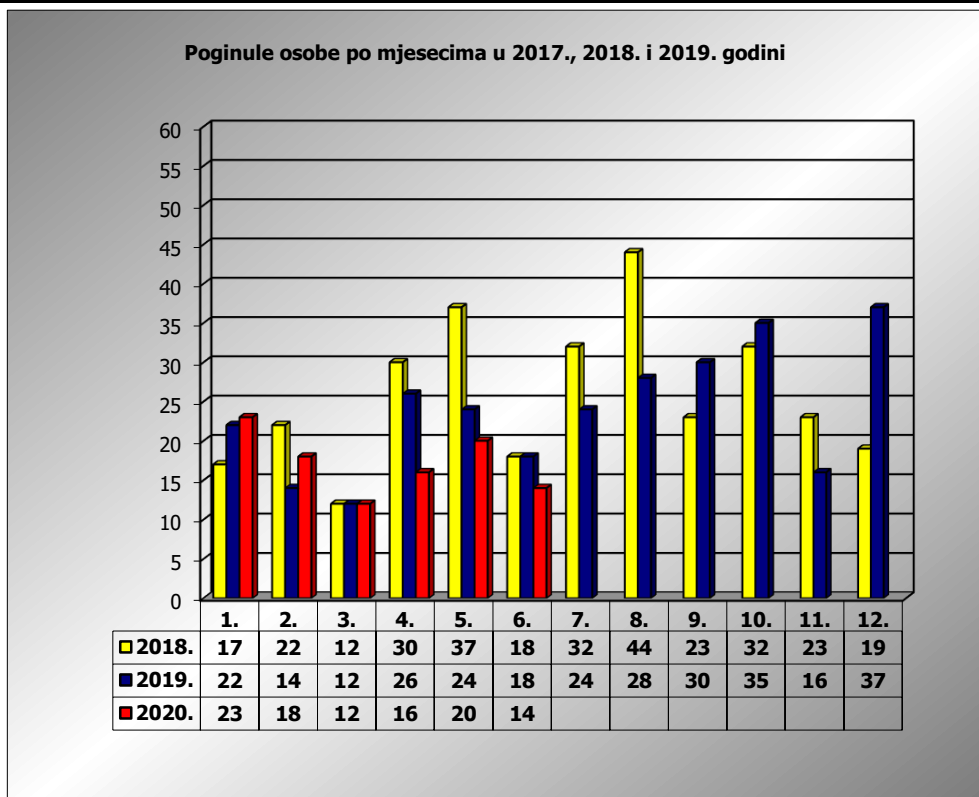

PRIKAZ POGINULIH OSOBA U PROMETNIM NESREĆAMA U 2020. GODINI U REPUBLICI HRVATSKOJ PO MJESECIMA
(usporedba s 2017. i 2018. godinom)

mjesec	poginuli			2020./2018.		2020./2019.	
	2018. g.	2019. g.	2020. g.				
siječanj	17	22	23	35,3%	6	4,5%	1
veljača	22	14	18	-18,2%	-4	28,6%	4
ožujak	12	12	12	0,0%	0	0,0%	0
travanj	30	26	16	-46,7%	-14	-38,5%	-10
svibanj	37	24	20	-45,9%	-17	-16,7%	-4
lipanj	18	18	14	-22,2%	-4	-22,2%	-4
srpanj	32	24					
kolovoz	44	28					
rujan	23	30					
listopad	32	35					
studeni	23	16					
prosinac	19	37					
I-III	51	48	53	3,9%	2	10,4%	5
I-V	118	98	89	-24,6%	-29	-9,2%	-9
I-VI	136	116	103	-24,3%	-33	-11,2%	-13

VI. mjesec - podaci s danom 18.06.2018., 2019. i 2020.