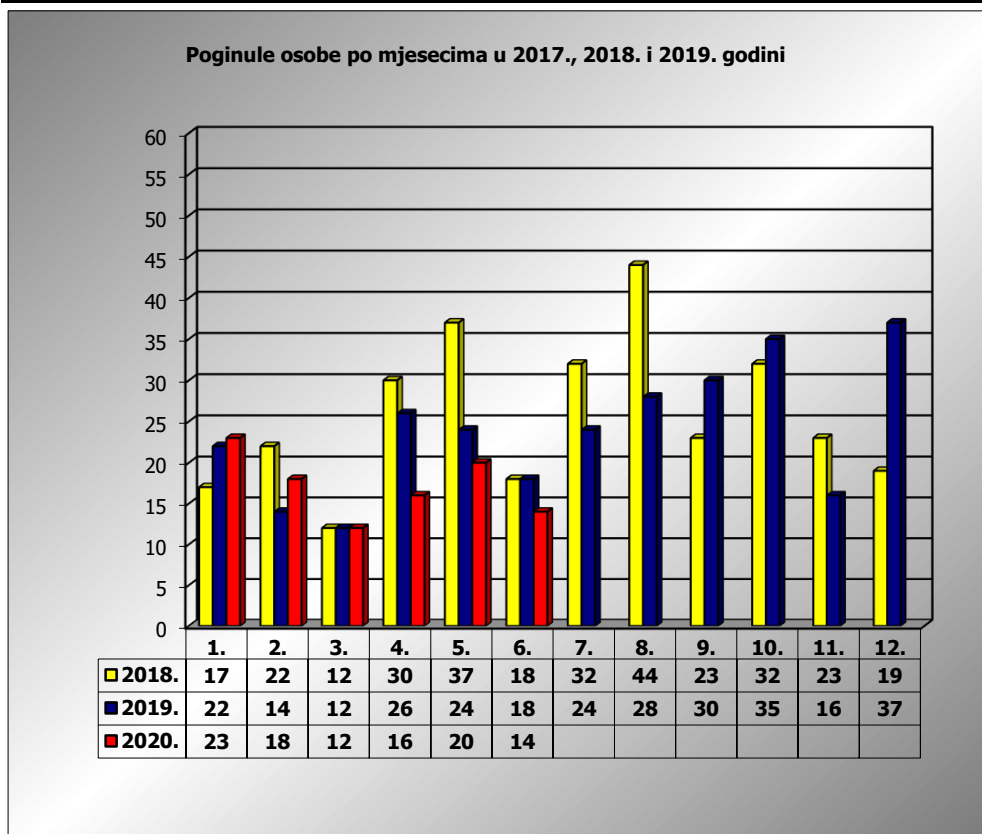

**PRIKAZ POGINULIH OSOBA U PROMETNIM NESREĆAMA U 2020.
GODINI U REPUBLICI HRVATSKOJ PO MJESECIMA
(usporedba s 2017. i 2018. godinom)**

mjesec	poginuli			2020./2018.		2020./2019.	
	2018. g.	2019. g.	2020. g.				
siječanj	17	22	23	35,3%	6	4,5%	1
veljača	22	14	18	-18,2%	-4	28,6%	4
ožujak	12	12	12	0,0%	0	0,0%	0
travanj	30	26	16	-46,7%	-14	-38,5%	-10
svibanj	37	24	20	-45,9%	-17	-16,7%	-4
lipanj	18	18	14	-22,2%	-4	-22,2%	-4
srpanj	32	24					
kolovoz	44	28					
rujan	23	30					
listopad	32	35					
studeni	23	16					
prosinac	19	37					
I-III	51	48	53	3,9%	2	10,4%	5
I-V	118	98	89	-24,6%	-29	-9,2%	-9
I-VI	136	116	103	-24,3%	-33	-11,2%	-13

VI. mjesec - podaci s danom 17.06.2018., 2019. i 2020.