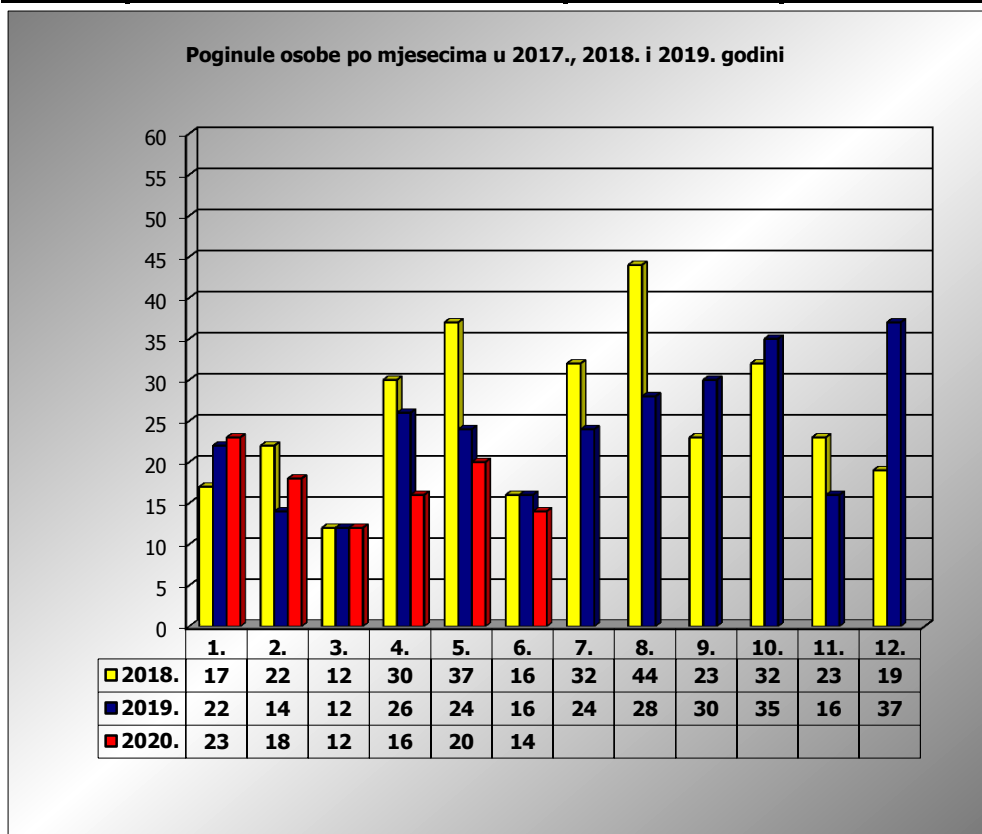

**PRIKAZ POGINULIH OSOBA U PROMETNIM NESREĆAMA U 2020.
GODINI U REPUBLICI HRVATSKOJ PO MJESECIMA
(usporedba s 2017. i 2018. godinom)**

mjesec	poginuli			2020./2018.		2020./2019.	
	2018. g.	2019. g.	2020. g.				
siječanj	17	22	23	35,3%	6	4,5%	1
veljača	22	14	18	-18,2%	-4	28,6%	4
ožujak	12	12	12	0,0%	0	0,0%	0
travanj	30	26	16	-46,7%	-14	-38,5%	-10
svibanj	37	24	20	-45,9%	-17	-16,7%	-4
lipanj	16	16	14	-12,5%	-2	-12,5%	-2
srpanj	32	24					
kolovoz	44	28					
rujan	23	30					
listopad	32	35					
studeni	23	16					
prosinac	19	37					
I-III	51	48	53	3,9%	2	10,4%	5
I-V	118	98	89	-24,6%	-29	-9,2%	-9
I-VI	134	114	103	-23,1%	-31	-9,6%	-11

VI. mjesec - podaci s danom 16.06.2018., 2019. i 2020.