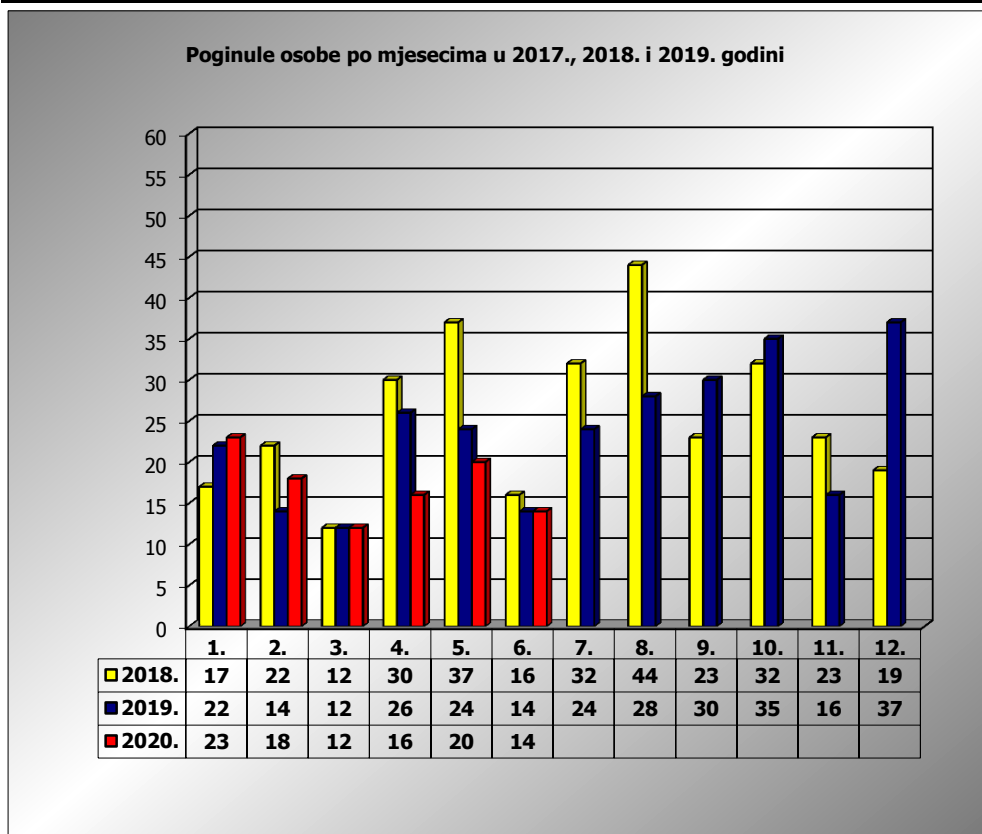

PRIKAZ POGINULIH OSOBA U PROMETNIM NESREĆAMA U 2020. GODINI U REPUBLICI HRVATSKOJ PO MJESECIMA
(usporedba s 2017. i 2018. godinom)

mjesec	poginuli			2020./2018.		2020./2019.	
	2018. g.	2019. g.	2020. g.				
siječanj	17	22	23	35,3%	6	4,5%	1
veljača	22	14	18	-18,2%	-4	28,6%	4
ožujak	12	12	12	0,0%	0	0,0%	0
travanj	30	26	16	-46,7%	-14	-38,5%	-10
svibanj	37	24	20	-45,9%	-17	-16,7%	-4
lipanj	16	14	14	-12,5%	-2	0,0%	0
srpanj	32	24					
kolovoz	44	28					
rujan	23	30					
listopad	32	35					
studeni	23	16					
prosinac	19	37					
I-III	51	48	53	3,9%	2	10,4%	5
I-V	118	98	89	-24,6%	-29	-9,2%	-9
I-VI	134	112	103	-23,1%	-31	-8,0%	-9

VI. mjesec - podaci s danom 15.06.2018., 2019. i 2020.