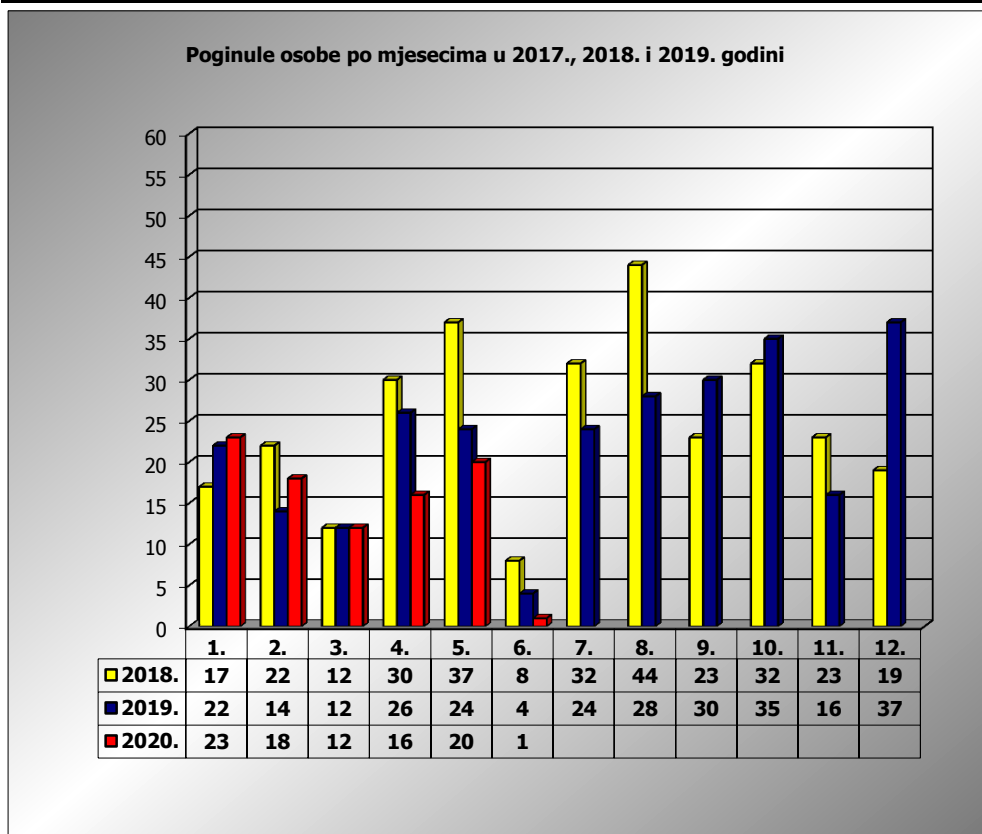

**PRIKAZ POGINULIH OSOBA U PROMETNIM NESREĆAMA U 2020. GODINI U REPUBLICI HRVATSKOJ PO MJESECIMA**  
(usporedba s 2017. i 2018. godinom)

mjesec	poginuli			2020./2018.		2020./2019.	
	2018. g.	2019. g.	2020. g.				
siječanj	17	22	23	35,3%	6	4,5%	1
veljača	22	14	18	-18,2%	-4	28,6%	4
ožujak	12	12	12	0,0%	0	0,0%	0
travanj	30	26	16	-46,7%	-14	-38,5%	-10
svibanj	37	24	20	-45,9%	-17	-16,7%	-4
lipanj	8	4	1	-87,5%	-7	-75,0%	-3
srpanj	32	24					
kolovoz	44	28					
rujan	23	30					
listopad	32	35					
studeni	23	16					
prosinac	19	37					
<b>I-III</b>	<b>51</b>	<b>48</b>	<b>53</b>	<b>3,9%</b>	<b>2</b>	<b>10,4%</b>	<b>5</b>
<b>I-V</b>	<b>118</b>	<b>98</b>	<b>89</b>	<b>-24,6%</b>	<b>-29</b>	<b>-9,2%</b>	<b>-9</b>
<b>I-VI</b>	<b>126</b>	<b>102</b>	<b>90</b>	<b>-28,6%</b>	<b>-36</b>	<b>-11,8%</b>	<b>-12</b>

VI. mjesec - podaci s danom 04.06.2018., 2019. i 2020.