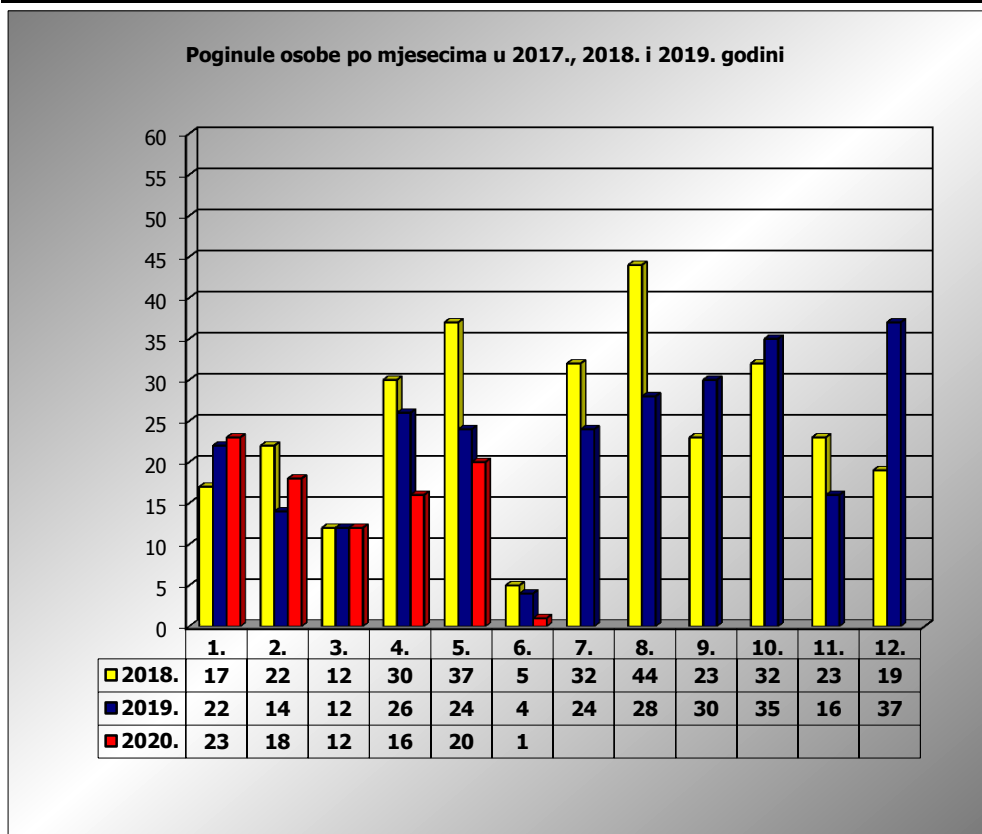

PRIKAZ POGINULIH OSOBA U PROMETNIM NESREĆAMA U 2020. GODINI U REPUBLICI HRVATSKOJ PO MJESECIMA
(usporedba s 2017. i 2018. godinom)

mjesec	poginuli			2020./2018.		2020./2019.	
	2018. g.	2019. g.	2020. g.				
siječanj	17	22	23	35,3%	6	4,5%	1
veljača	22	14	18	-18,2%	-4	28,6%	4
ožujak	12	12	12	0,0%	0	0,0%	0
travanj	30	26	16	-46,7%	-14	-38,5%	-10
svibanj	37	24	20	-45,9%	-17	-16,7%	-4
lipanj	5	4	1	-80,0%	-4	-75,0%	-3
srpanj	32	24					
kolovoz	44	28					
rujan	23	30					
listopad	32	35					
studeni	23	16					
prosinac	19	37					
I-III	51	48	53	3,9%	2	10,4%	5
I-V	118	98	89	-24,6%	-29	-9,2%	-9
I-VI	123	102	90	-26,8%	-33	-11,8%	-12

VI. mjesec - podaci s danom 03.06.2018., 2019. i 2020.