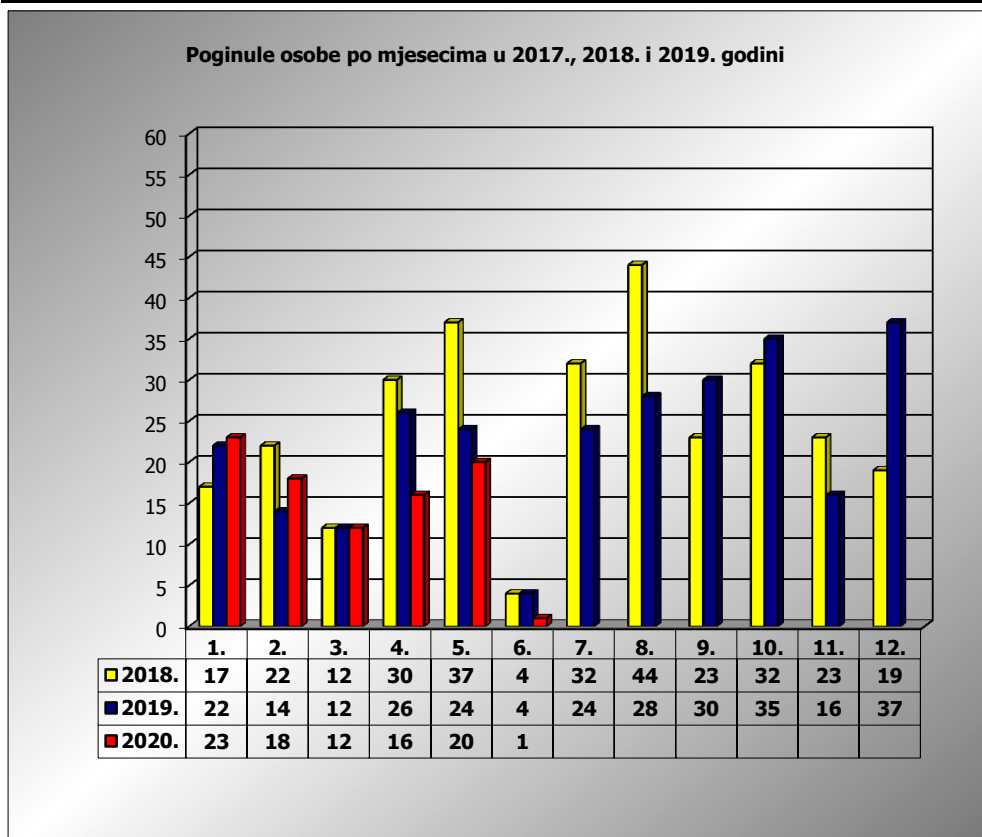

**PRIKAZ POGINULIH OSOBA U PROMETNIM NESREĆAMA U 2020. GODINI U REPUBLICI HRVATSKOJ PO MJESECIMA**  
(usporedba s 2017. i 2018. godinom)

mjesec	poginuli			2020./2018.		2020./2019.	
	2018. g.	2019. g.	2020. g.				
siječanj	17	22	23	35,3%	6	4,5%	1
veljača	22	14	18	-18,2%	-4	28,6%	4
ožujak	12	12	12	0,0%	0	0,0%	0
travanj	30	26	16	-46,7%	-14	-38,5%	-10
svibanj	37	24	20	-45,9%	-17	-16,7%	-4
lipanj	4	4	1	-75,0%	-3	-75,0%	-3
srpanj	32	24					
kolovoz	44	28					
rujan	23	30					
listopad	32	35					
studeni	23	16					
prosinac	19	37					
<b>I-III</b>	<b>51</b>	<b>48</b>	<b>53</b>	<b>3,9%</b>	<b>2</b>	<b>10,4%</b>	<b>5</b>
<b>I-V</b>	<b>118</b>	<b>98</b>	<b>89</b>	<b>-24,6%</b>	<b>-29</b>	<b>-9,2%</b>	<b>-9</b>
<b>I-VI</b>	<b>122</b>	<b>102</b>	<b>90</b>	<b>-26,2%</b>	<b>-32</b>	<b>-11,8%</b>	<b>-12</b>

VI. mjesec - podaci s danom 02.06.2018., 2019. i 2020.