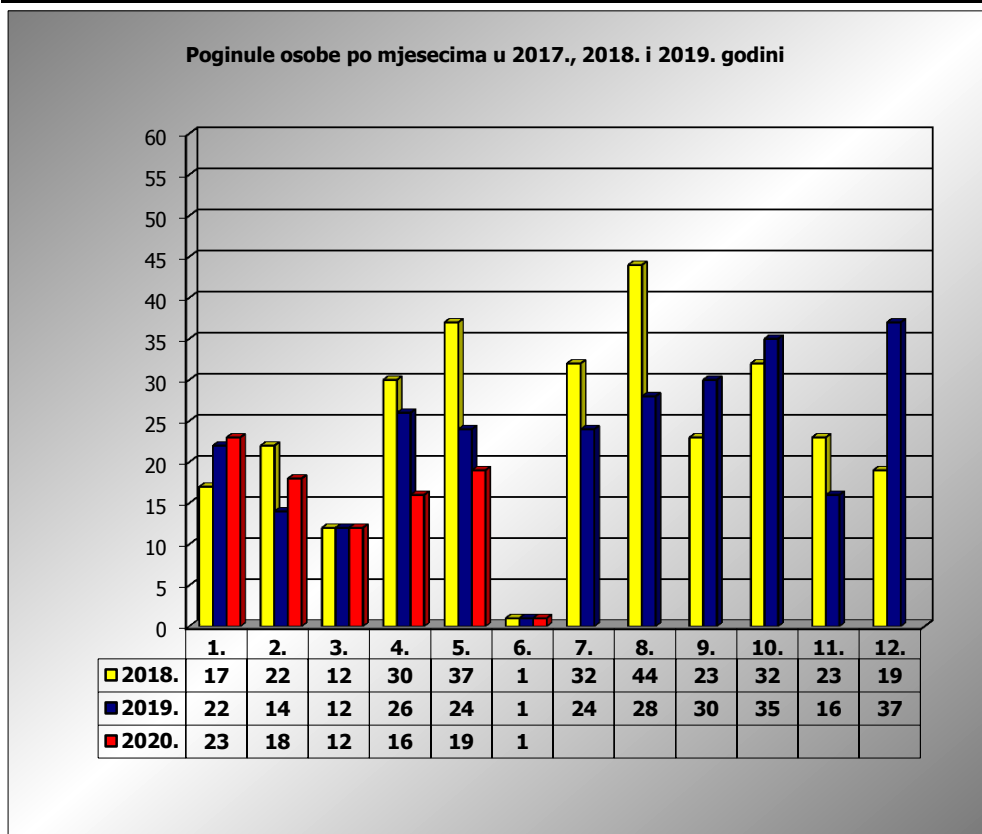

PRIKAZ POGINULIH OSOBA U PROMETNIM NESREĆAMA U 2020. GODINI U REPUBLICI HRVATSKOJ PO MJESECIMA
(usporedba s 2017. i 2018. godinom)

mjesec	poginuli			2020./2018.		2020./2019.	
	2018. g.	2019. g.	2020. g.				
siječanj	17	22	23	35,3%	6	4,5%	1
veljača	22	14	18	-18,2%	-4	28,6%	4
ožujak	12	12	12	0,0%	0	0,0%	0
travanj	30	26	16	-46,7%	-14	-38,5%	-10
svibanj	37	24	19	-48,6%	-18	-20,8%	-5
lipanj	1	1	1	0,0%	0	0,0%	0
srpanj	32	24					
kolovoz	44	28					
rujan	23	30					
listopad	32	35					
studeni	23	16					
prosinac	19	37					
I-III	51	48	53	3,9%	2	10,4%	5
I-V	118	98	88	-25,4%	-30	-10,2%	-10
I-VI	119	99	89	-25,2%	-30	-10,1%	-10

VI. mjesec - podaci s danom 01.06.2018., 2019. i 2020.