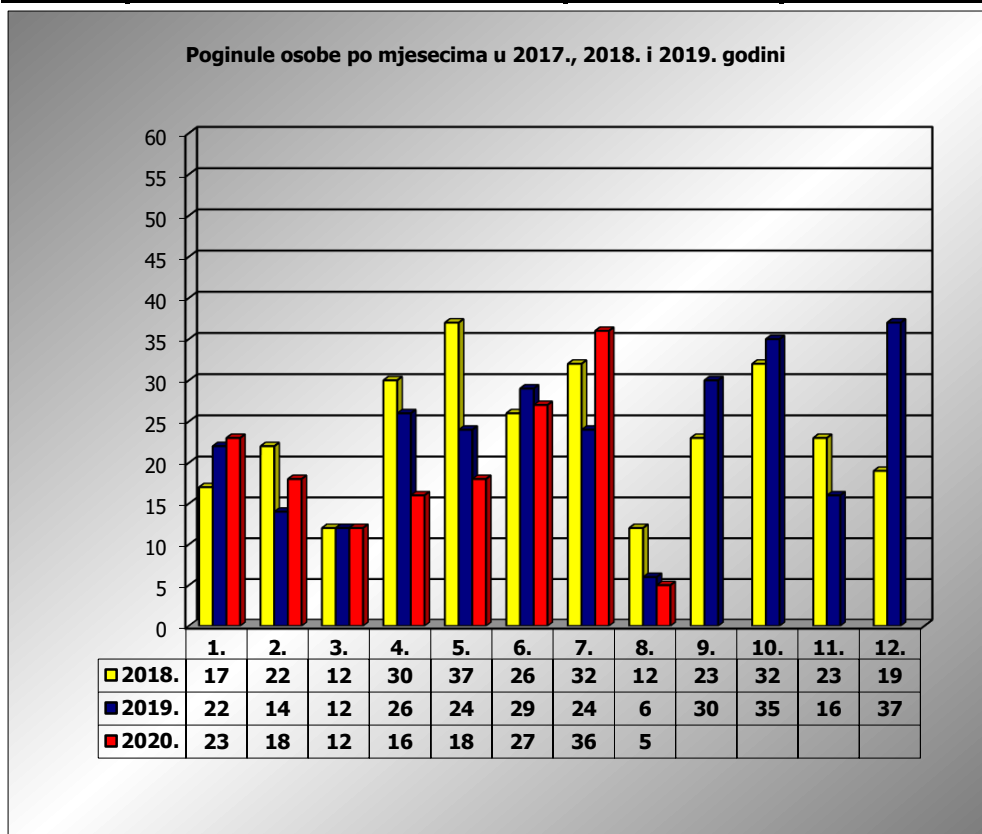

PRIKAZ POGINULIH OSOBA U PROMETNIM NESREĆAMA U 2020. GODINI U REPUBLICI HRVATSKOJ PO MJESECIMA
(usporedba s 2018. i 2019. godinom)

mjesec	poginuli			2020./2018.		2020./2019.	
	2018. g.	2019. g.	2020. g.				
siječanj	17	22	23	35,3%	6	4,5%	1
veljača	22	14	18	-18,2%	-4	28,6%	4
ožujak	12	12	12	0,0%	0	0,0%	0
travanj	30	26	16	-46,7%	-14	-38,5%	-10
svibanj	37	24	18	-51,4%	-19	-25,0%	-6
lipanj	26	29	27	3,8%	1	-6,9%	-2
srpanj	32	24	36	12,5%	4	50,0%	12
kolovoz	12	6	5	-58,3%	-7	-16,7%	-1
rujan	23	30					
listopad	32	35					
studeni	23	16					
prosinac	19	37					
I-III	51	48	53	3,9%	2	10,4%	5
I-VII	176	151	150	-14,8%	-26	-0,7%	-1
I-VIII	188	157	155	-17,6%	-33	-1,3%	-2

VIII. mjesec - podaci s danom 09.08.2018., 2019. i 2020.