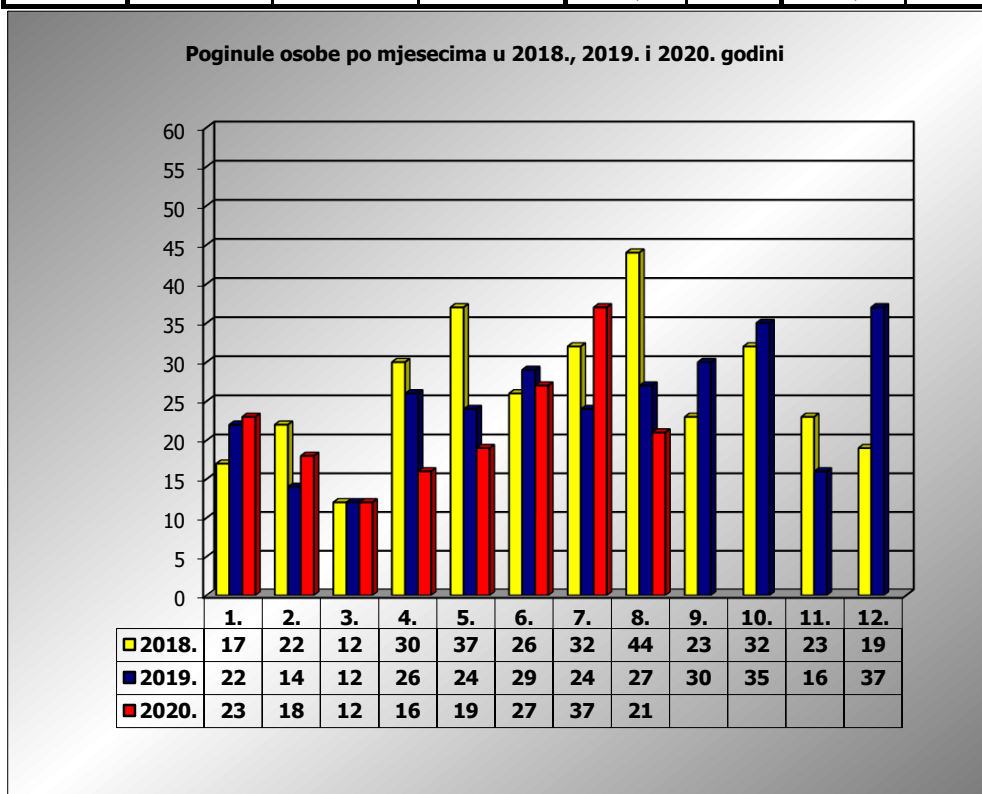

**PRIKAZ POGINULIH OSOBA U PROMETNIM NESREĆAMA U 2020.
GODINI U REPUBLICI HRVATSKOJ PO MJESECIMA
(usporedba s 2018. i 2019. godinom)**

mjesec	poginuli			2020./2018.		2020./2019.	
	2018. g.	2019. g.	2020. g.				
siječanj	17	22	23	35,3%	6	4,5%	1
veljača	22	14	18	-18,2%	-4	28,6%	4
ožujak	12	12	12	0,0%	0	0,0%	0
travanj	30	26	16	-46,7%	-14	-38,5%	-10
svibanj	37	24	19	-48,6%	-18	-20,8%	-5
lipanj	26	29	27	3,8%	1	-6,9%	-2
srpanj	32	24	37	15,6%	5	54,2%	13
kolovoz	44	27	21	-52,3%	-23	-22,2%	-6
rujan	23	30					
listopad	32	35					
studen	23	16					
prosinac	19	37					
I-III	51	48	53	3,9%	2	10,4%	5
I-VI	144	127	115	-20,1%	-29	-9,4%	-12
I-VII	176	151	152	-13,6%	-24	0,7%	1
I-VIII	220	178	173	-21,4%	-47	-2,8%	-5

VIII. mjesec - podaci s danom 30.08.2018., 2019. i 2020.