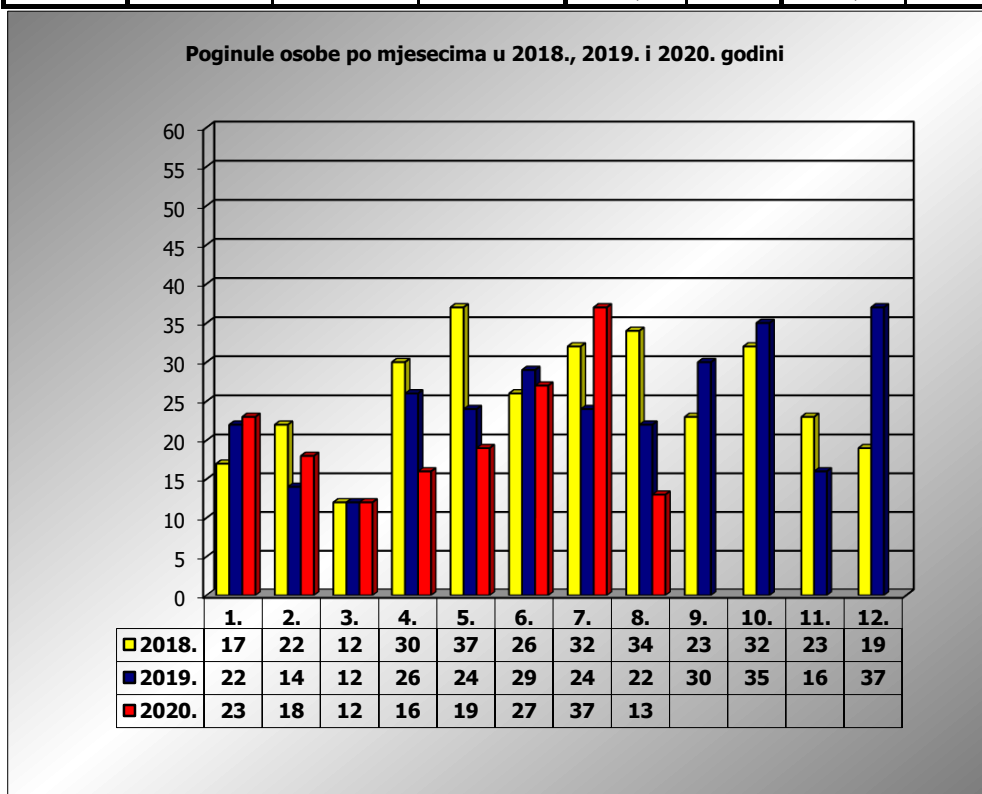

**PRIKAZ POGINULIH OSOBA U PROMETNIM NESREĆAMA U 2020.
GODINI U REPUBLICI HRVATSKOJ PO MJESECIMA
(usporedba s 2018. i 2019. godinom)**

mjesec	poginuli			2020./2018.		2020./2019.	
	2018. g.	2019. g.	2020. g.				
siječanj	17	22	23	35,3%	6	4,5%	1
veljača	22	14	18	-18,2%	-4	28,6%	4
ožujak	12	12	12	0,0%	0	0,0%	0
travanj	30	26	16	-46,7%	-14	-38,5%	-10
svibanj	37	24	19	-48,6%	-18	-20,8%	-5
lipanj	26	29	27	3,8%	1	-6,9%	-2
srpanj	32	24	37	15,6%	5	54,2%	13
kolovoz	34	22	13	-61,8%	-21	-40,9%	-9
rujan	23	30					
listopad	32	35					
studeni	23	16					
prosinac	19	37					
I-III	51	48	53	3,9%	2	10,4%	5
I-VI	144	127	115	-20,1%	-29	-9,4%	-12
I-VII	176	151	152	-13,6%	-24	0,7%	1
I-VIII	210	173	165	-21,4%	-45	-4,6%	-8

VIII. mjesec - podaci s danom 24.08.2018., 2019. i 2020.