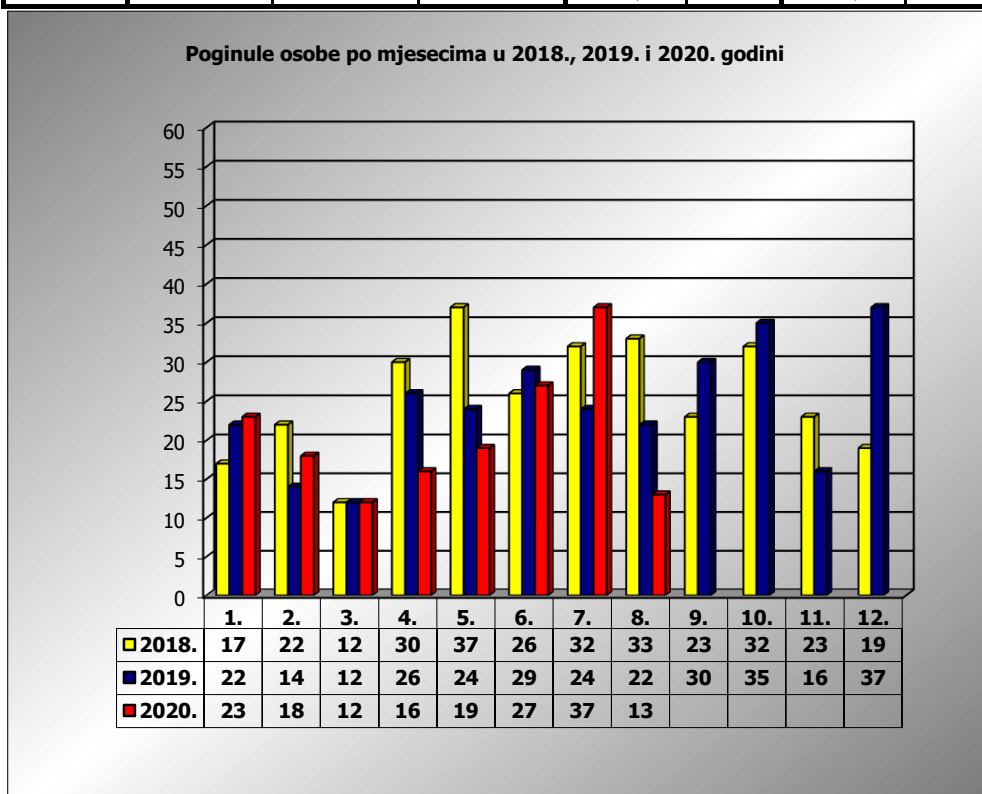

**PRIKAZ POGINULIH OSOBA U PROMETNIM NESREĆAMA U 2020. GODINI U REPUBLICI HRVATSKOJ PO MJESECIMA**  
(usporedba s 2018. i 2019. godinom)

mjesec	poginuli			2020./2018.		2020./2019.	
	2018. g.	2019. g.	2020. g.				
siječanj	17	22	23	35,3%	6	4,5%	1
veljača	22	14	18	-18,2%	-4	28,6%	4
ožujak	12	12	12	0,0%	0	0,0%	0
travanj	30	26	16	-46,7%	-14	-38,5%	-10
svibanj	37	24	19	-48,6%	-18	-20,8%	-5
lipanj	26	29	27	3,8%	1	-6,9%	-2
srpanj	32	24	37	15,6%	5	54,2%	13
kolovoz	33	22	13	-60,6%	-20	-40,9%	-9
rujan	23	30					
listopad	32	35					
studeni	23	16					
prosinac	19	37					
<b>I-III</b>	<b>51</b>	<b>48</b>	<b>53</b>	<b>3,9%</b>	<b>2</b>	<b>10,4%</b>	<b>5</b>
<b>I-VI</b>	<b>144</b>	<b>127</b>	<b>115</b>	<b>-20,1%</b>	<b>-29</b>	<b>-9,4%</b>	<b>-12</b>
<b>I-VII</b>	<b>176</b>	<b>151</b>	<b>152</b>	<b>-13,6%</b>	<b>-24</b>	<b>0,7%</b>	<b>1</b>
<b>I-VIII</b>	<b>209</b>	<b>173</b>	<b>165</b>	<b>-21,1%</b>	<b>-44</b>	<b>-4,6%</b>	<b>-8</b>

VIII. mjesec - podaci s danom 23.08.2018., 2019. i 2020.