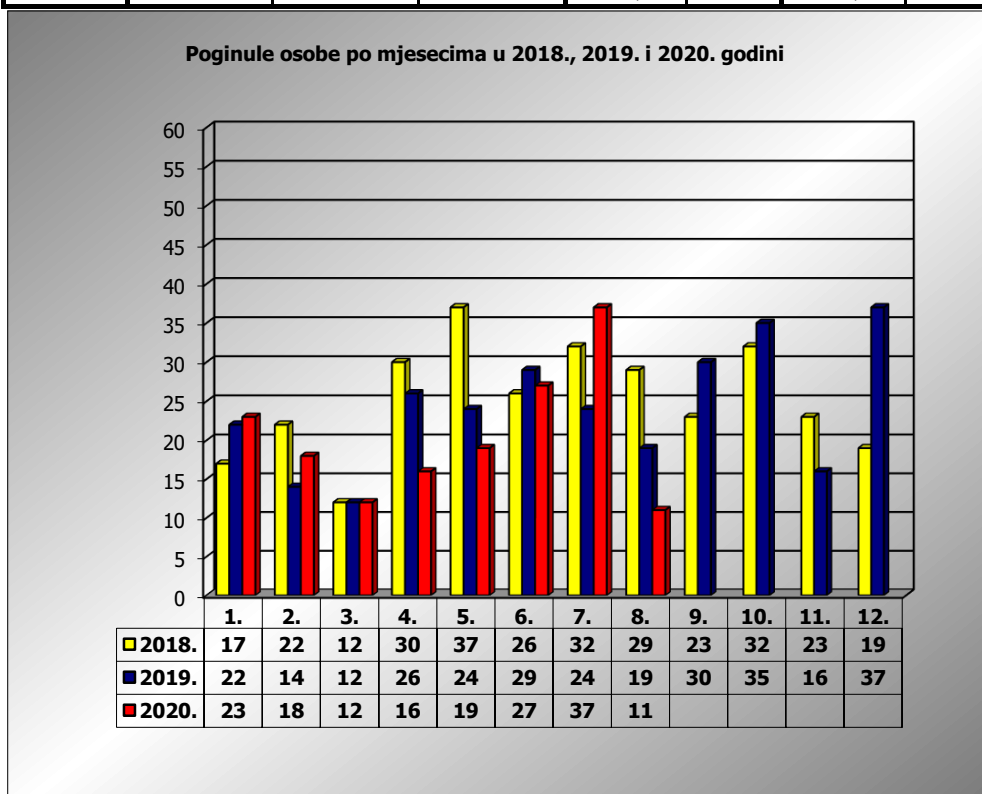

**PRIKAZ POGINULIH OSOBA U PROMETNIM NESREĆAMA U 2020.
GODINI U REPUBLICI HRVATSKOJ PO MJESECIMA
(usporedba s 2018. i 2019. godinom)**

mjesec	poginuli			2020./2018.		2020./2019.	
	2018. g.	2019. g.	2020. g.				
siječanj	17	22	23	35,3%	6	4,5%	1
veljača	22	14	18	-18,2%	-4	28,6%	4
ožujak	12	12	12	0,0%	0	0,0%	0
travanj	30	26	16	-46,7%	-14	-38,5%	-10
svibanj	37	24	19	-48,6%	-18	-20,8%	-5
lipanj	26	29	27	3,8%	1	-6,9%	-2
srpanj	32	24	37	15,6%	5	54,2%	13
kolovoz	29	19	11	-62,1%	-18	-42,1%	-8
rujan	23	30					
listopad	32	35					
studen	23	16					
prosinac	19	37					
I-III	51	48	53	3,9%	2	10,4%	5
I-VI	144	127	115	-20,1%	-29	-9,4%	-12
I-VII	176	151	152	-13,6%	-24	0,7%	1
I-VIII	205	170	163	-20,5%	-42	-4,1%	-7

VIII. mjesec - podaci s danom 20.08.2018., 2019. i 2020.