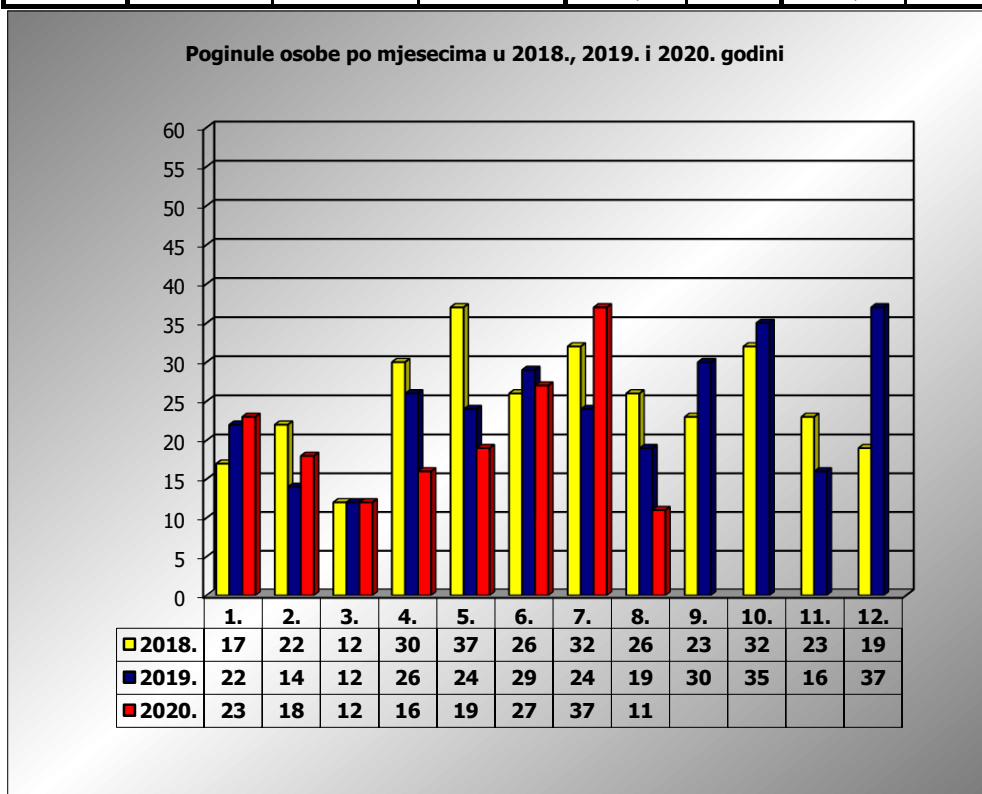

PRIKAZ POGINULIH OSOBA U PROMETNIM NESREĆAMA U 2020. GODINI U REPUBLICI HRVATSKOJ PO MJESECIMA
(usporedba s 2018. i 2019. godinom)

mjesec	poginuli			2020./2018.		2020./2019.	
	2018. g.	2019. g.	2020. g.				
siječanj	17	22	23	35,3%	6	4,5%	1
veljača	22	14	18	-18,2%	-4	28,6%	4
ožujak	12	12	12	0,0%	0	0,0%	0
travanj	30	26	16	-46,7%	-14	-38,5%	-10
svibanj	37	24	19	-48,6%	-18	-20,8%	-5
lipanj	26	29	27	3,8%	1	-6,9%	-2
srpanj	32	24	37	15,6%	5	54,2%	13
kolovoz	26	19	11	-57,7%	-15	-42,1%	-8
rujan	23	30					
listopad	32	35					
studen	23	16					
prosinac	19	37					
I-III	51	48	53	3,9%	2	10,4%	5
I-VI	144	127	115	-20,1%	-29	-9,4%	-12
I-VII	176	151	152	-13,6%	-24	0,7%	1
I-VIII	202	170	163	-19,3%	-39	-4,1%	-7

VIII. mjesec - podaci s danom 19.08.2018., 2019. i 2020.