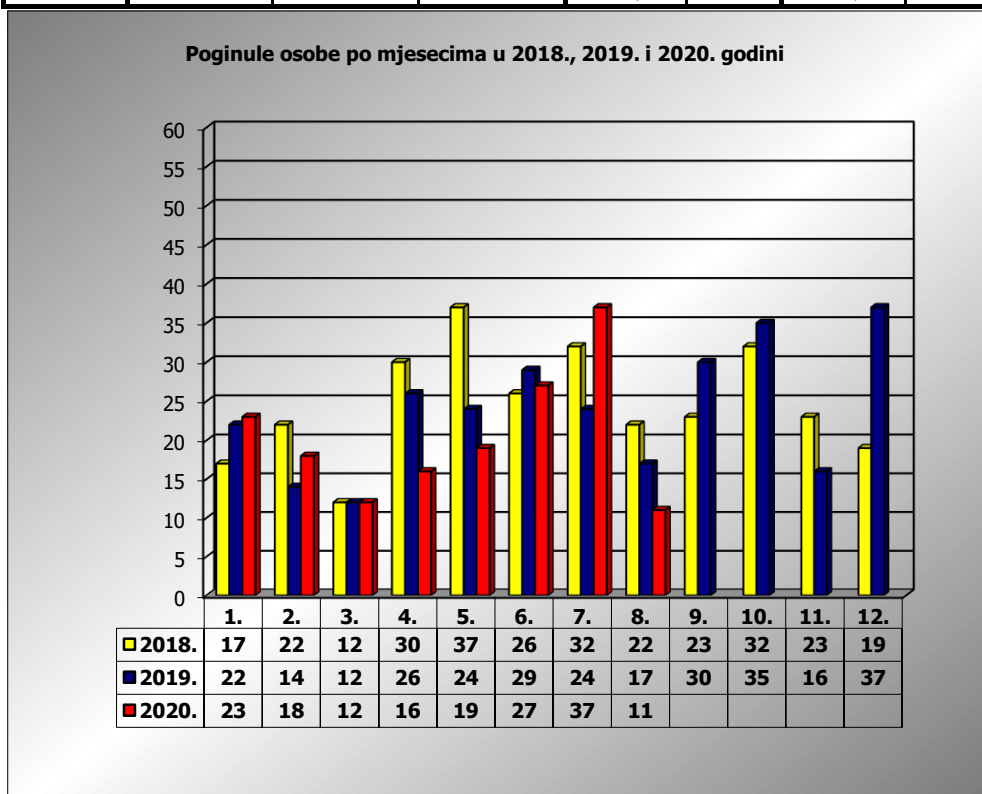

PRIKAZ POGINULIH OSOBA U PROMETNIM NESREĆAMA U 2020. GODINI U REPUBLICI HRVATSKOJ PO MJESECIMA
(usporedba s 2018. i 2019. godinom)

mjesec	poginuli			2020./2018.		2020./2019.	
	2018. g.	2019. g.	2020. g.				
siječanj	17	22	23	35,3%	6	4,5%	1
veljača	22	14	18	-18,2%	-4	28,6%	4
ožujak	12	12	12	0,0%	0	0,0%	0
travanj	30	26	16	-46,7%	-14	-38,5%	-10
svibanj	37	24	19	-48,6%	-18	-20,8%	-5
lipanj	26	29	27	3,8%	1	-6,9%	-2
srpanj	32	24	37	15,6%	5	54,2%	13
kolovoz	22	17	11	-50,0%	-11	-35,3%	-6
rujan	23	30					
listopad	32	35					
studen	23	16					
prosinac	19	37					
I-III	51	48	53	3,9%	2	10,4%	5
I-VI	144	127	115	-20,1%	-29	-9,4%	-12
I-VII	176	151	152	-13,6%	-24	0,7%	1
I-VIII	198	168	163	-17,7%	-35	-3,0%	-5

VIII. mjesec - podaci s danom 18.08.2018., 2019. i 2020.