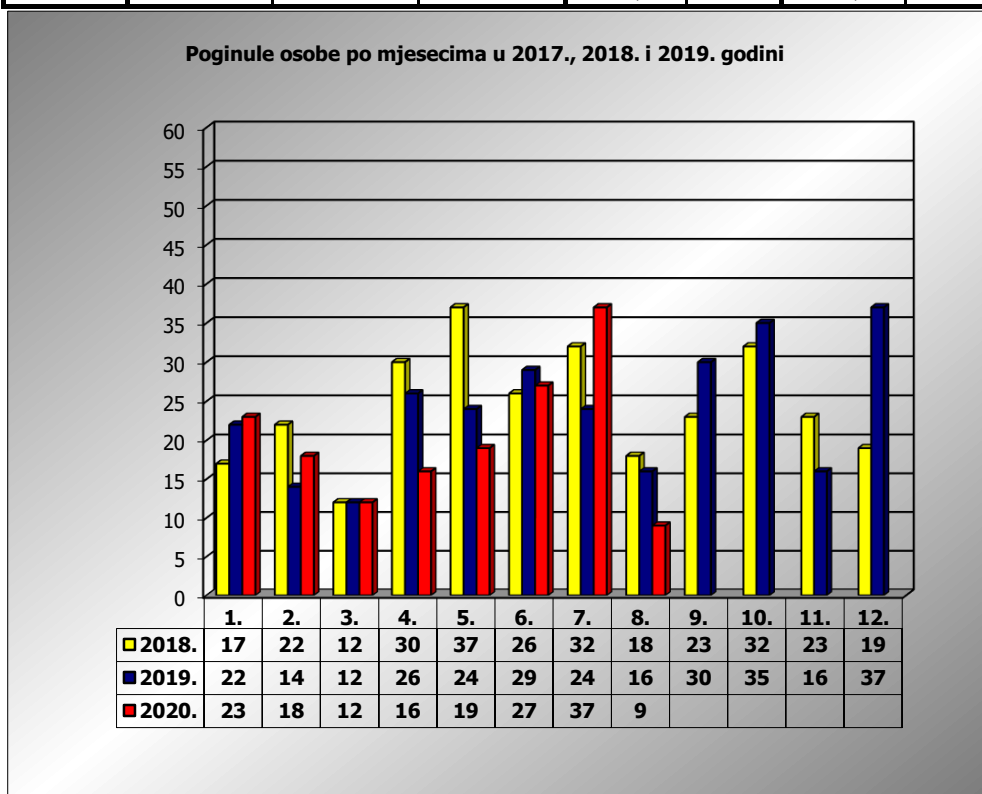

**PRIKAZ POGINULIH OSOBA U PROMETNIM NESREĆAMA U 2020. GODINI U REPUBLICI HRVATSKOJ PO MJESECIMA**  
(usporedba s 2018. i 2019. godinom)

mjesec	poginuli			2020./2018.		2020./2019.	
	2018. g.	2019. g.	2020. g.				
siječanj	17	22	23	35,3%	6	4,5%	1
veljača	22	14	18	-18,2%	-4	28,6%	4
ožujak	12	12	12	0,0%	0	0,0%	0
travanj	30	26	16	-46,7%	-14	-38,5%	-10
svibanj	37	24	19	-48,6%	-18	-20,8%	-5
lipanj	26	29	27	3,8%	1	-6,9%	-2
srpanj	32	24	37	15,6%	5	54,2%	13
kolovoz	18	16	9	-50,0%	-9	-43,8%	-7
rujan	23	30					
listopad	32	35					
studen	23	16					
prosinac	19	37					
<b>I-III</b>	<b>51</b>	<b>48</b>	<b>53</b>	<b>3,9%</b>	<b>2</b>	<b>10,4%</b>	<b>5</b>
<b>I-VI</b>	<b>144</b>	<b>127</b>	<b>115</b>	<b>-20,1%</b>	<b>-29</b>	<b>-9,4%</b>	<b>-12</b>
<b>I-VII</b>	<b>176</b>	<b>151</b>	<b>152</b>	<b>-13,6%</b>	<b>-24</b>	<b>0,7%</b>	<b>1</b>
<b>I-VIII</b>	<b>194</b>	<b>167</b>	<b>161</b>	<b>-17,0%</b>	<b>-33</b>	<b>-3,6%</b>	<b>-6</b>

VIII. mjesec - podaci s danom 16.08.2018., 2019. i 2020.