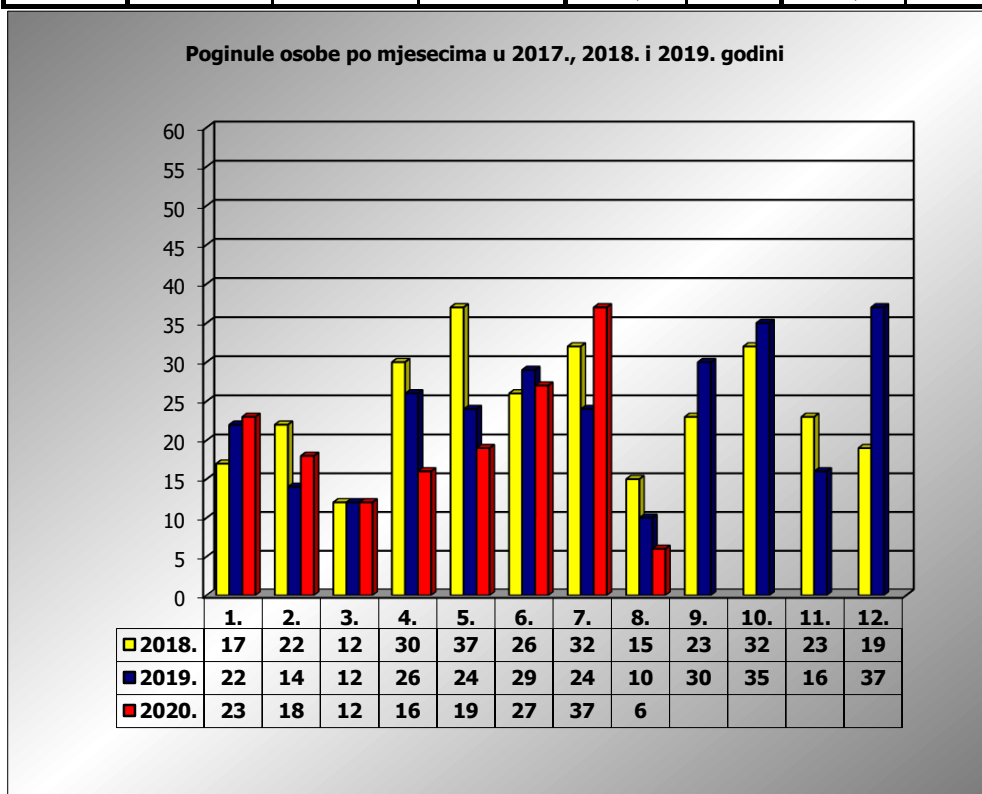

PRIKAZ POGINULIH OSOBA U PROMETNIM NESREĆAMA U 2020. GODINI U REPUBLICI HRVATSKOJ PO MJESECIMA
(usporedba s 2018. i 2019. godinom)

mjesec	poginuli			2020./2018.		2020./2019.	
	2018. g.	2019. g.	2020. g.				
siječanj	17	22	23	35,3%	6	4,5%	1
veljača	22	14	18	-18,2%	-4	28,6%	4
ožujak	12	12	12	0,0%	0	0,0%	0
travanj	30	26	16	-46,7%	-14	-38,5%	-10
svibanj	37	24	19	-48,6%	-18	-20,8%	-5
lipanj	26	29	27	3,8%	1	-6,9%	-2
srpanj	32	24	37	15,6%	5	54,2%	13
kolovoz	15	10	6	-60,0%	-9	-40,0%	-4
rujan	23	30					
listopad	32	35					
studen	23	16					
prosinac	19	37					
I-III	51	48	53	3,9%	2	10,4%	5
I-VI	144	127	115	-20,1%	-29	-9,4%	-12
I-VII	176	151	152	-13,6%	-24	0,7%	1
I-VIII	191	161	158	-17,3%	-33	-1,9%	-3

VIII. mjesec - podaci s danom 12.08.2018., 2019. i 2020.