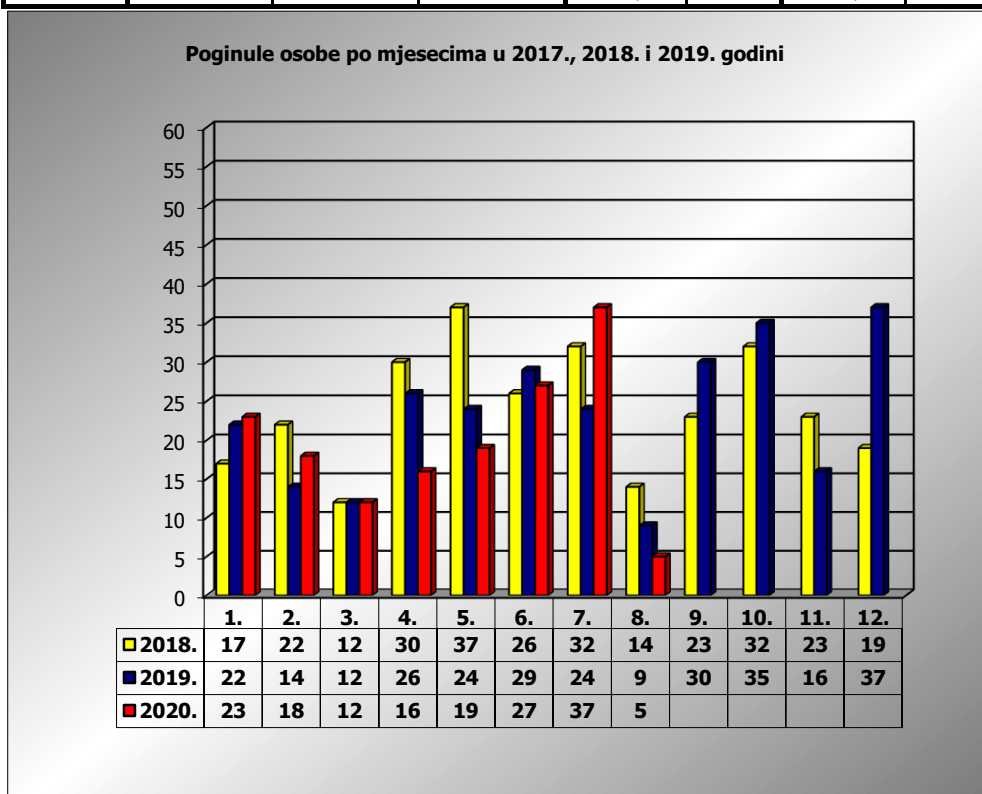

**PRIKAZ POGINULIH OSOBA U PROMETNIM NESREĆAMA U 2020. GODINI U REPUBLICI HRVATSKOJ PO MJESECIMA**  
(usporedba s 2018. i 2019. godinom)

mjesec	poginuli			2020./2018.		2020./2019.	
	2018. g.	2019. g.	2020. g.				
siječanj	17	22	23	35,3%	6	4,5%	1
veljača	22	14	18	-18,2%	-4	28,6%	4
ožujak	12	12	12	0,0%	0	0,0%	0
travanj	30	26	16	-46,7%	-14	-38,5%	-10
svibanj	37	24	19	-48,6%	-18	-20,8%	-5
lipanj	26	29	27	3,8%	1	-6,9%	-2
srpanj	32	24	37	15,6%	5	54,2%	13
kolovoz	14	9	5	-64,3%	-9	-44,4%	-4
rujan	23	30					
listopad	32	35					
studen	23	16					
prosinac	19	37					
<b>I-III</b>	<b>51</b>	<b>48</b>	<b>53</b>	<b>3,9%</b>	<b>2</b>	<b>10,4%</b>	<b>5</b>
<b>I-VI</b>	<b>144</b>	<b>127</b>	<b>115</b>	<b>-20,1%</b>	<b>-29</b>	<b>-9,4%</b>	<b>-12</b>
<b>I-VII</b>	<b>176</b>	<b>151</b>	<b>152</b>	<b>-13,6%</b>	<b>-24</b>	<b>0,7%</b>	<b>1</b>
<b>I-VIII</b>	<b>190</b>	<b>160</b>	<b>157</b>	<b>-17,4%</b>	<b>-33</b>	<b>-1,9%</b>	<b>-3</b>

VIII. mjesec - podaci s danom 11.08.2018., 2019. i 2020.