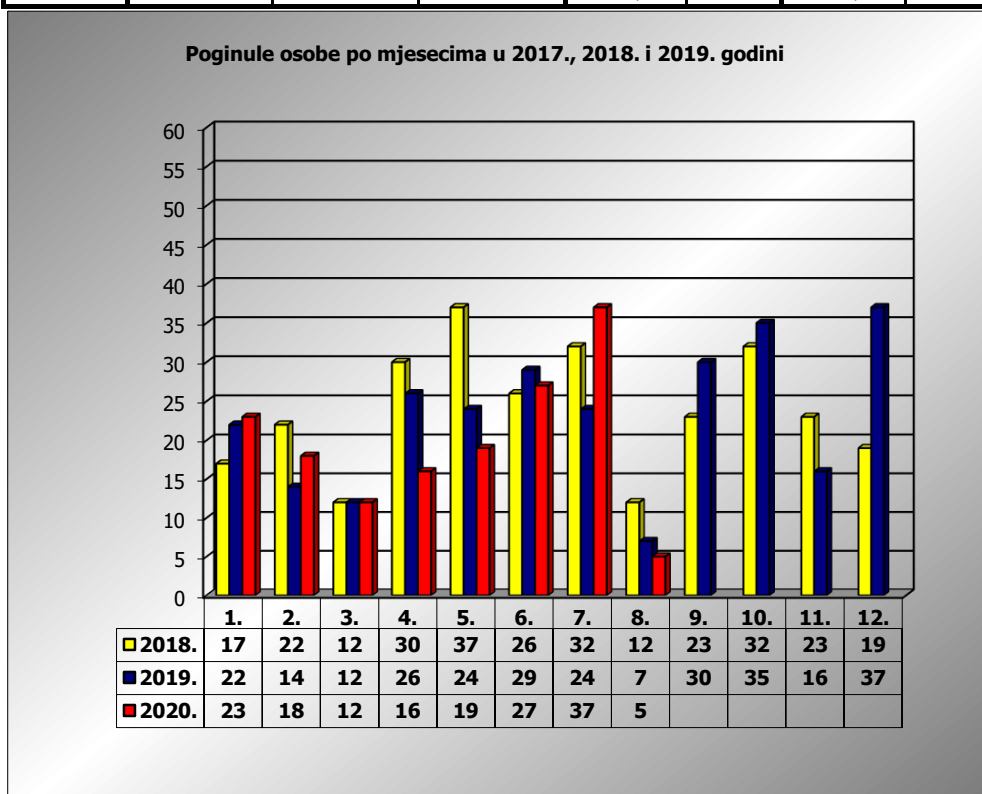

PRIKAZ POGINULIH OSOBA U PROMETNIM NESREĆAMA U 2020. GODINI U REPUBLICI HRVATSKOJ PO MJESECIMA
(usporedba s 2018. i 2019. godinom)

mjesec	poginuli			2020./2018.		2020./2019.	
	2018. g.	2019. g.	2020. g.				
siječanj	17	22	23	35,3%	6	4,5%	1
veljača	22	14	18	-18,2%	-4	28,6%	4
ožujak	12	12	12	0,0%	0	0,0%	0
travanj	30	26	16	-46,7%	-14	-38,5%	-10
svibanj	37	24	19	-48,6%	-18	-20,8%	-5
lipanj	26	29	27	3,8%	1	-6,9%	-2
srpanj	32	24	37	15,6%	5	54,2%	13
kolovoz	12	7	5	-58,3%	-7	-28,6%	-2
rujan	23	30					
listopad	32	35					
studen	23	16					
prosinac	19	37					
I-III	51	48	53	3,9%	2	10,4%	5
I-VI	144	127	115	-20,1%	-29	-9,4%	-12
I-VII	176	151	152	-13,6%	-24	0,7%	1
I-VIII	188	158	157	-16,5%	-31	-0,6%	-1

VIII. mjesec - podaci s danom 10.08.2018., 2019. i 2020.