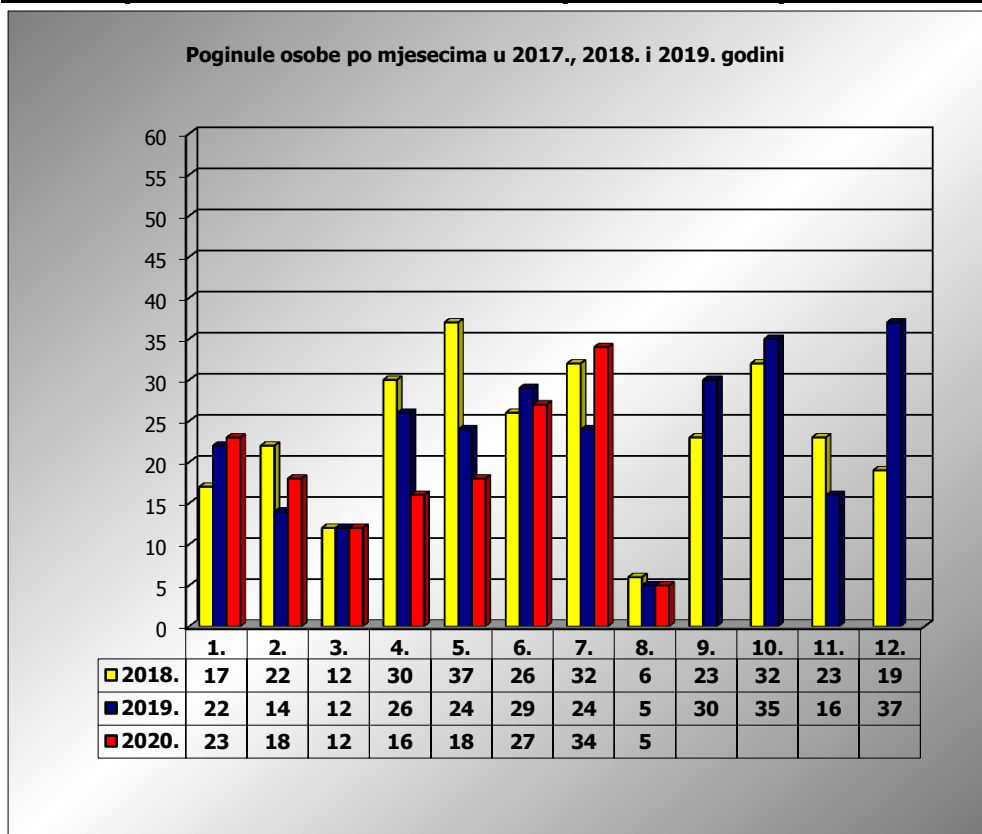

**PRIKAZ POGINULIH OSOBA U PROMETNIM NESREĆAMA U 2020. GODINI U REPUBLICI HRVATSKOJ PO MJESECIMA**  
(usporedba s 2018. i 2019. godinom)

mjesec	poginuli			2020./2018.		2020./2019.	
	2018. g.	2019. g.	2020. g.				
siječanj	17	22	23	35,3%	6	4,5%	1
veljača	22	14	18	-18,2%	-4	28,6%	4
ožujak	12	12	12	0,0%	0	0,0%	0
travanj	30	26	16	-46,7%	-14	-38,5%	-10
svibanj	37	24	18	-51,4%	-19	-25,0%	-6
lipanj	26	29	27	3,8%	1	-6,9%	-2
srpanj	32	24	34	6,3%	2	41,7%	10
kolovoz	6	5	5	-16,7%	-1	0,0%	0
rujan	23	30					
listopad	32	35					
studeni	23	16					
prosinac	19	37					
<b>I-III</b>	<b>51</b>	<b>48</b>	<b>53</b>	<b>3,9%</b>	<b>2</b>	<b>10,4%</b>	<b>5</b>
<b>I-VII</b>	<b>176</b>	<b>151</b>	<b>148</b>	<b>-15,9%</b>	<b>-28</b>	<b>-2,0%</b>	<b>-3</b>
<b>I-VIII</b>	<b>182</b>	<b>156</b>	<b>153</b>	<b>-15,9%</b>	<b>-29</b>	<b>-1,9%</b>	<b>-3</b>

VIII. mjesec - podaci s danom 05.08.2018., 2019. i 2020.