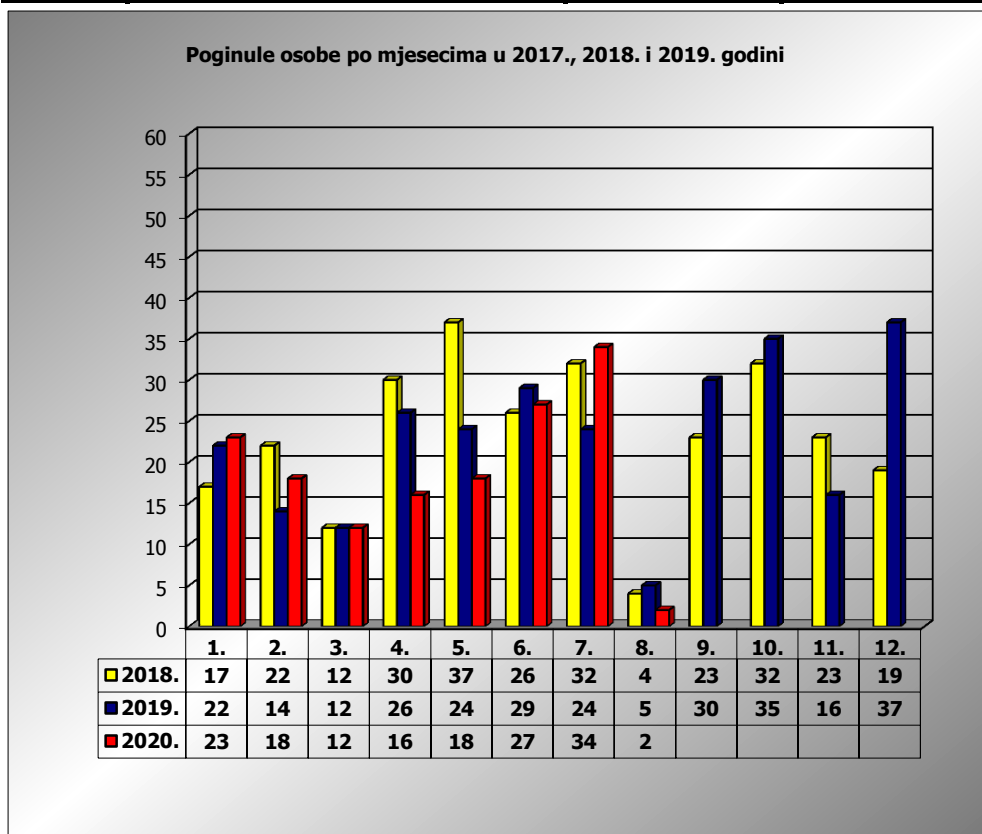

PRIKAZ POGINULIH OSOBA U PROMETNIM NESREĆAMA U 2020. GODINI U REPUBLICI HRVATSKOJ PO MJESECIMA
(usporedba s 2018. i 2019. godinom)

mjesec	poginuli			2020./2018.		2020./2019.	
	2018. g.	2019. g.	2020. g.				
siječanj	17	22	23	35,3%	6	4,5%	1
veljača	22	14	18	-18,2%	-4	28,6%	4
ožujak	12	12	12	0,0%	0	0,0%	0
travanj	30	26	16	-46,7%	-14	-38,5%	-10
svibanj	37	24	18	-51,4%	-19	-25,0%	-6
lipanj	26	29	27	3,8%	1	-6,9%	-2
srpanj	32	24	34	6,3%	2	41,7%	10
kolovoz	4	5	2	-50,0%	-2	-60,0%	-3
rujan	23	30					
listopad	32	35					
studen	23	16					
prosinac	19	37					
I-III	51	48	53	3,9%	2	10,4%	5
I-VII	176	151	148	-15,9%	-28	-2,0%	-3
I-VIII	180	156	150	-16,7%	-30	-3,8%	-6

VIII. mjesec - podaci s danom 03.08.2018., 2019. i 2020.