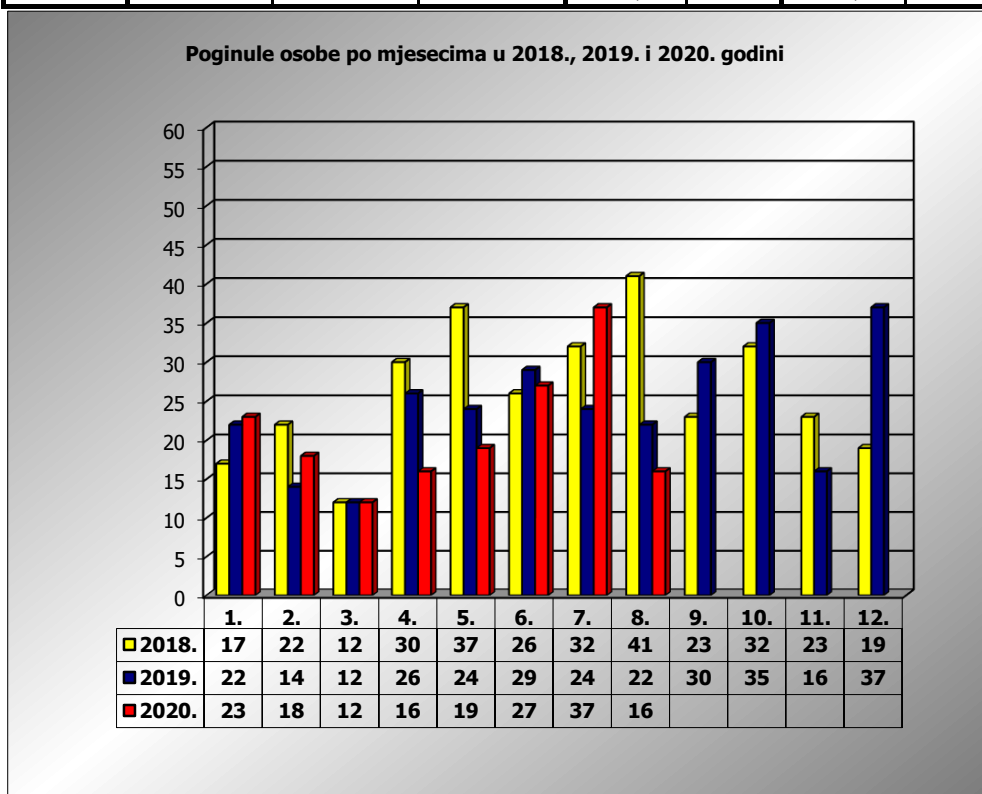

**PRIKAZ POGINULIH OSOBA U PROMETNIM NESREĆAMA U 2020.
GODINI U REPUBLICI HRVATSKOJ PO MJESECIMA
(usporedba s 2018. i 2019. godinom)**

mjesec	poginuli			2020./2018.		2020./2019.	
	2018. g.	2019. g.	2020. g.				
siječanj	17	22	23	35,3%	6	4,5%	1
veljača	22	14	18	-18,2%	-4	28,6%	4
ožujak	12	12	12	0,0%	0	0,0%	0
travanj	30	26	16	-46,7%	-14	-38,5%	-10
svibanj	37	24	19	-48,6%	-18	-20,8%	-5
lipanj	26	29	27	3,8%	1	-6,9%	-2
srpanj	32	24	37	15,6%	5	54,2%	13
kolovoz	41	22	16	-61,0%	-25	-27,3%	-6
rujan	23	30					
listopad	32	35					
studeni	23	16					
prosinac	19	37					
I-III	51	48	53	3,9%	2	10,4%	5
I-VI	144	127	115	-20,1%	-29	-9,4%	-12
I-VII	176	151	152	-13,6%	-24	0,7%	1
I-VIII	217	173	168	-22,6%	-49	-2,9%	-5

VIII. mjesec - podaci s danom 27.08.2018., 2019. i 2020.