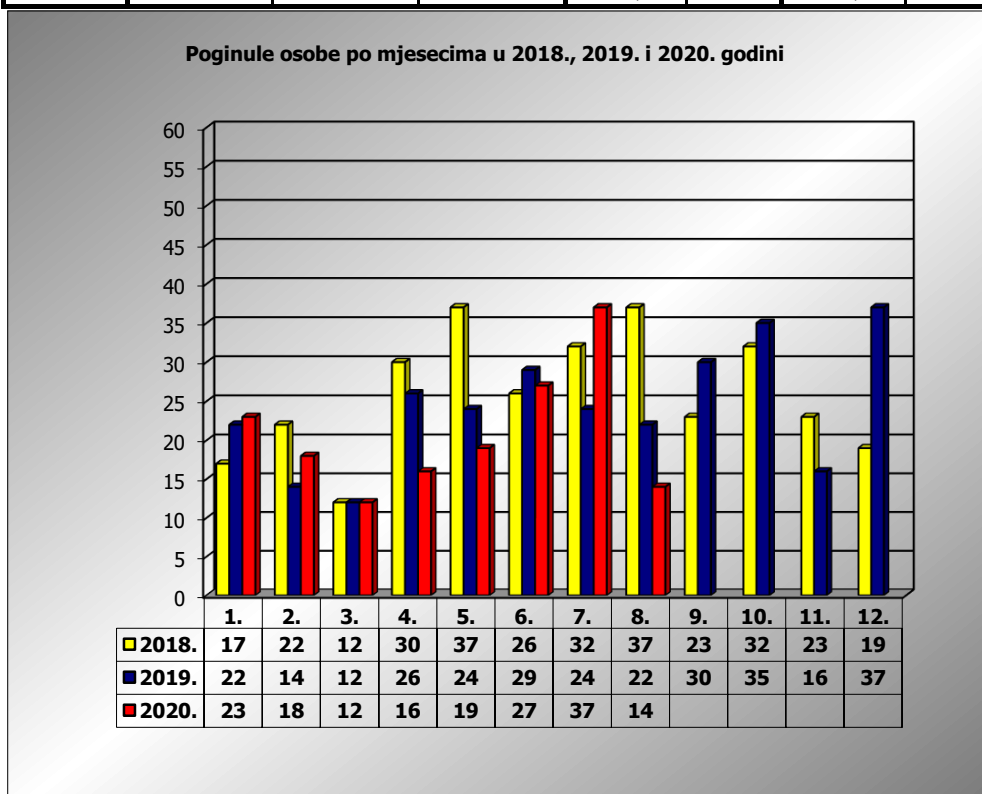

**PRIKAZ POGINULIH OSOBA U PROMETNIM NESREĆAMA U 2020. GODINI U REPUBLICI HRVATSKOJ PO MJESECIMA**  
(usporedba s 2018. i 2019. godinom)

mjesec	poginuli			2020./2018.		2020./2019.	
	2018. g.	2019. g.	2020. g.				
siječanj	17	22	23	35,3%	6	4,5%	1
veljača	22	14	18	-18,2%	-4	28,6%	4
ožujak	12	12	12	0,0%	0	0,0%	0
travanj	30	26	16	-46,7%	-14	-38,5%	-10
svibanj	37	24	19	-48,6%	-18	-20,8%	-5
lipanj	26	29	27	3,8%	1	-6,9%	-2
srpanj	32	24	37	15,6%	5	54,2%	13
kolovoz	37	22	14	-62,2%	-23	-36,4%	-8
rujan	23	30					
listopad	32	35					
studeni	23	16					
prosinac	19	37					
<b>I-III</b>	<b>51</b>	<b>48</b>	<b>53</b>	<b>3,9%</b>	<b>2</b>	<b>10,4%</b>	<b>5</b>
<b>I-VI</b>	<b>144</b>	<b>127</b>	<b>115</b>	<b>-20,1%</b>	<b>-29</b>	<b>-9,4%</b>	<b>-12</b>
<b>I-VII</b>	<b>176</b>	<b>151</b>	<b>152</b>	<b>-13,6%</b>	<b>-24</b>	<b>0,7%</b>	<b>1</b>
<b>I-VIII</b>	<b>213</b>	<b>173</b>	<b>166</b>	<b>-22,1%</b>	<b>-47</b>	<b>-4,0%</b>	<b>-7</b>

VIII. mjesec - podaci s danom 26.08.2018., 2019. i 2020.