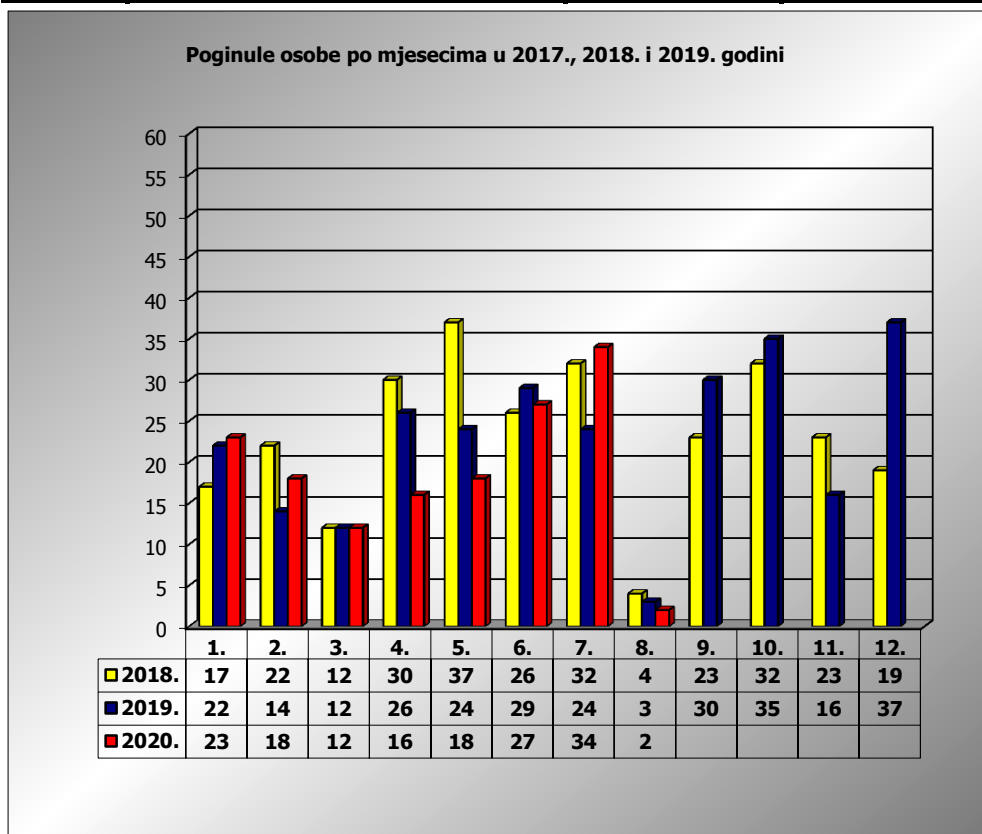

PRIKAZ POGINULIH OSOBA U PROMETNIM NESREĆAMA U 2020. GODINI U REPUBLICI HRVATSKOJ PO MJESECIMA
(usporedba s 2018. i 2019. godinom)

mjesec	poginuli			2020./2018.		2020./2019.	
	2018. g.	2019. g.	2020. g.				
siječanj	17	22	23	35,3%	6	4,5%	1
veljača	22	14	18	-18,2%	-4	28,6%	4
ožujak	12	12	12	0,0%	0	0,0%	0
travanj	30	26	16	-46,7%	-14	-38,5%	-10
svibanj	37	24	18	-51,4%	-19	-25,0%	-6
lipanj	26	29	27	3,8%	1	-6,9%	-2
srpanj	32	24	34	6,3%	2	41,7%	10
kolovoz	4	3	2	-50,0%	-2	-33,3%	-1
rujan	23	30					
listopad	32	35					
studeni	23	16					
prosinac	19	37					
I-III	51	48	53	3,9%	2	10,4%	5
I-VII	176	151	148	-15,9%	-28	-2,0%	-3
I-VIII	180	154	150	-16,7%	-30	-2,6%	-4

VIII. mjesec - podaci s danom 02.08.2018., 2019. i 2020.