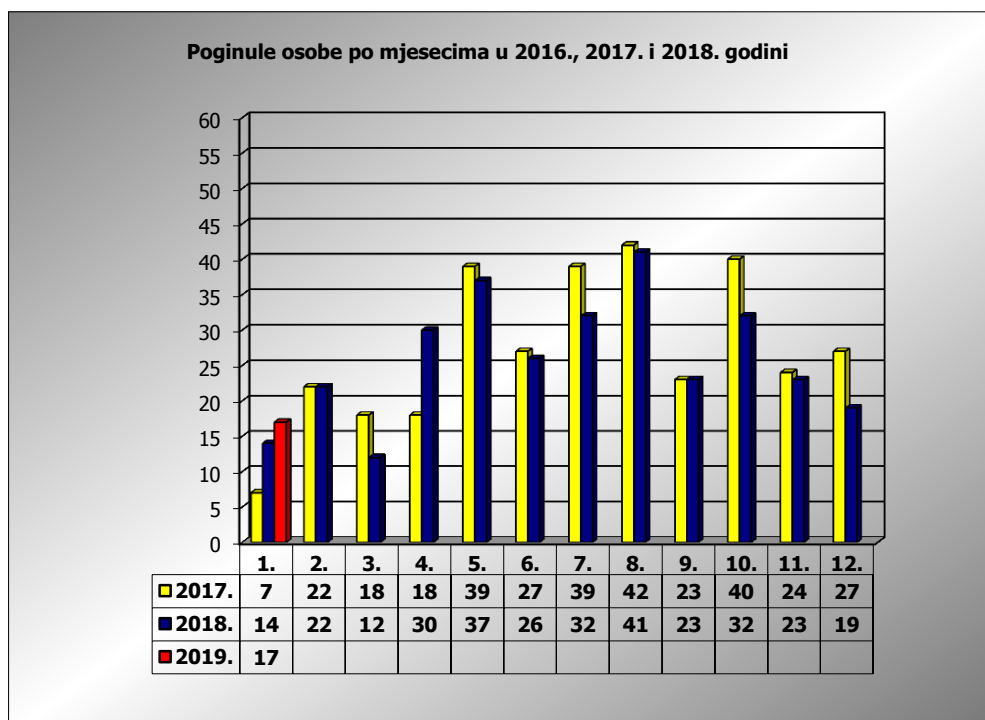

**PRIKAZ POGINULIH OSOBA U PROMETNIM NESREĆAMA U 2019.
GODINI U REPUBLICI HRVATSKOJ PO MJESECIMA
(usporedba s 2017. i 2018. godinom)**

mjesec	poginuli			2019./2017.		2019./2018.	
	2017. g.	2018. g.	2019. g.				
siječanj	7	14	17	142,9%	10	21,4%	3
veljača	22	22					
ožujak	18	12					
travanj	18	30					
svibanj	39	37					
lipanj	27	26					
srpanj	39	32					
kolovoz	42	41					
rujan	23	23					
listopad	40	32					
studeni	24	23					
prosinac	27	19					
I	7	14	17	142,9%	10	21,4%	3