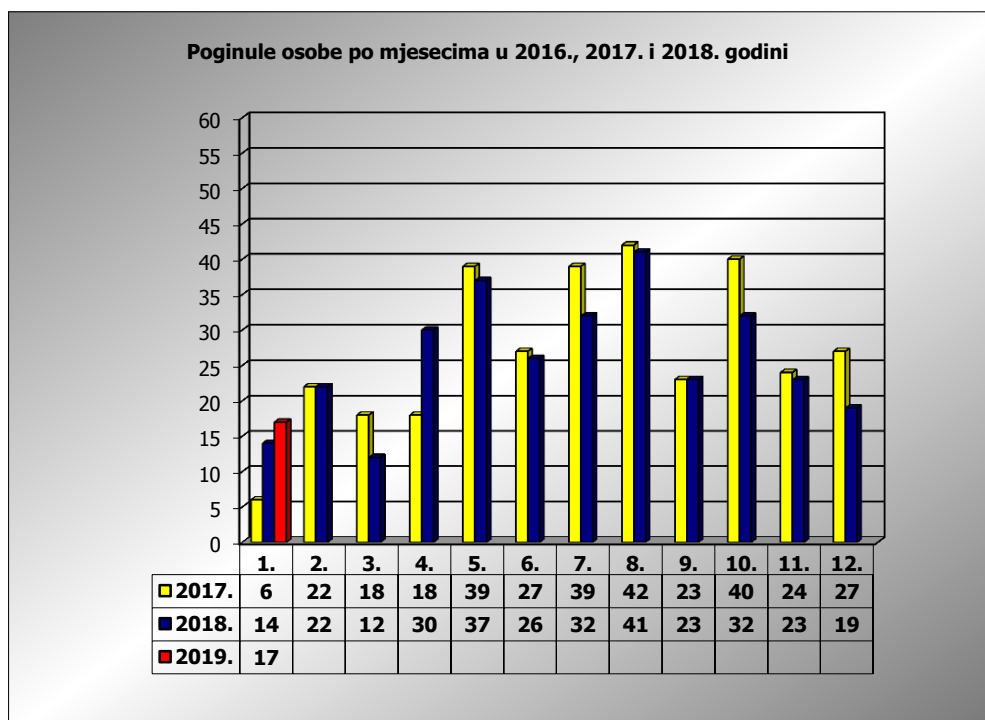

**PRIKAZ POGINULIH OSOBA U PROMETNIM NESREĆAMA U 2019.  
GODINI U REPUBLICI HRVATSKOJ PO MJESECIMA  
(usporedba s 2017. i 2018. godinom)**

mjesec	poginuli			2019./2017.		2019./2018.	
	2017. g.	2018. g.	2019. g.				
siječanj	6	14	17	183,3%	11	21,4%	3
veljača	22	22					
ožujak	18	12					
travanj	18	30					
svibanj	39	37					
lipanj	27	26					
srpanj	39	32					
kolovoz	42	41					
rujan	23	23					
listopad	40	32					
studeni	24	23					
prosinac	27	19					
<b>I</b>	<b>6</b>	<b>14</b>	<b>17</b>	<b>183,3%</b>	<b>11</b>	<b>21,4%</b>	<b>3</b>