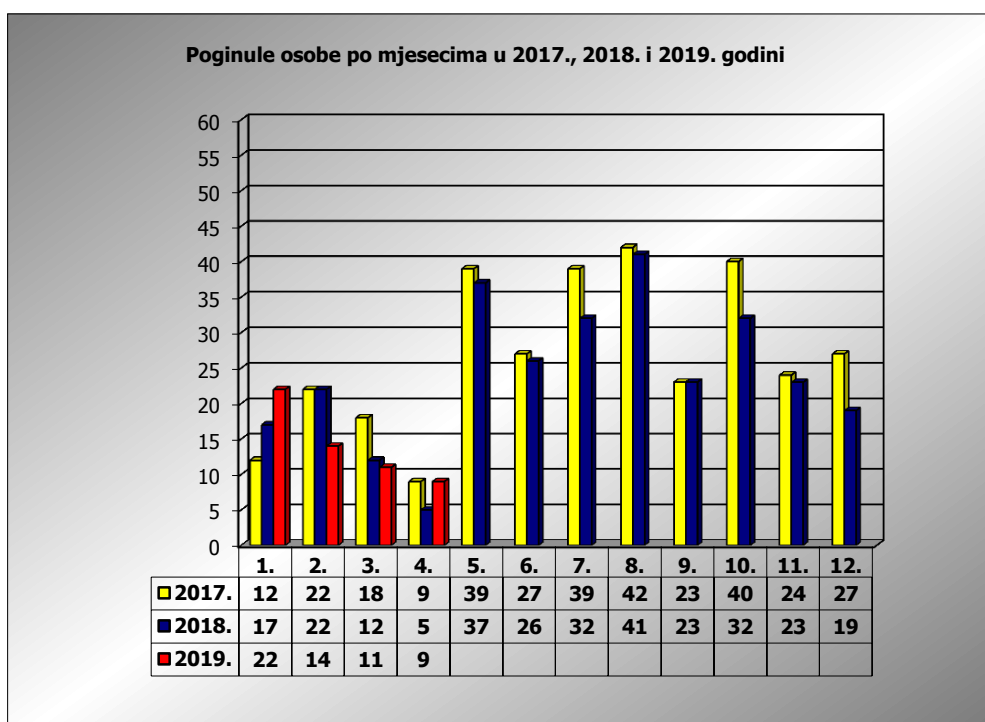

**PRIKAZ POGINULIH OSOBA U PROMETNIM NESREĆAMA U 2019.  
GODINI U REPUBLICI HRVATSKOJ PO MJESECIMA  
(usporedba s 2017. i 2018. godinom)**

mjesec	poginuli			2019./2017.		2019./2018.	
	2017. g.	2018. g.	2019. g.				
siječanj	12	17	22	83,3%	10	29,4%	5
veljača	22	22	14	-36,4%	-8	-36,4%	-8
ožujak	18	12	11	-38,9%	-7	-8,3%	-1
travanj	9	5	9	0,0%	0	80,0%	4
svibanj	39	37					
lipanj	27	26					
srpanj	39	32					
kolovoz	42	41					
rujan	23	23					
listopad	40	32					
studen	24	23					
prosinac	27	19					

I-III	52	51	47	-9,6%	-5	-7,8%	-4
I-IV	61	56	56	-8,2%	-5	0,0%	0

IV. mjesec - podaci s danom 09.04.2017., 2018. i 2019.