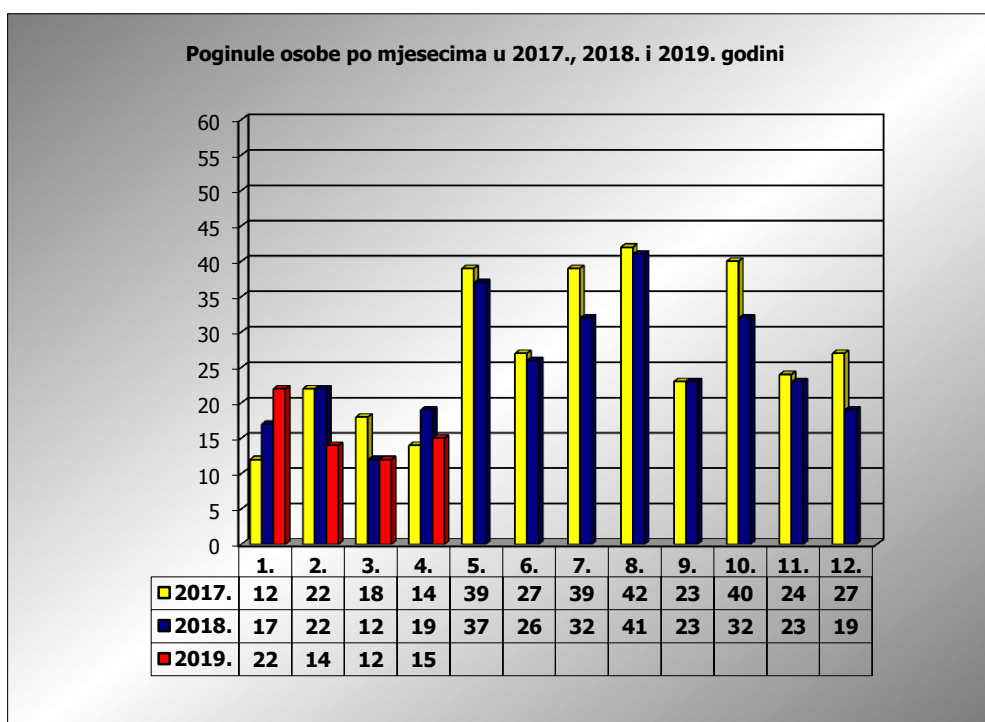

**PRIKAZ POGINULIH OSOBA U PROMETNIM NESREĆAMA U 2019.  
GODINI U REPUBLICI HRVATSKOJ PO MJESECIMA  
(usporedba s 2017. i 2018. godinom)**

mjesec	poginuli			2019./2017.		2019./2018.	
	2017. g.	2018. g.	2019. g.				
siječanj	12	17	22	83,3%	10	29,4%	5
veljača	22	22	14	-36,4%	-8	-36,4%	-8
ožujak	18	12	12	-33,3%	-6	0,0%	0
travanj	14	19	15	7,1%	1	-21,1%	-4
svibanj	39	37					
lipanj	27	26					
srpanj	39	32					
kolovoz	42	41					
rujan	23	23					
listopad	40	32					
studen	24	23					
prosinac	27	19					

I-III	52	51	48	-7,7%	-4	-5,9%	-3
I-IV	66	70	63	-4,5%	-3	-10,0%	-7

IV. mjesec - podaci s danom 23.04.2017., 2018. i 2019.