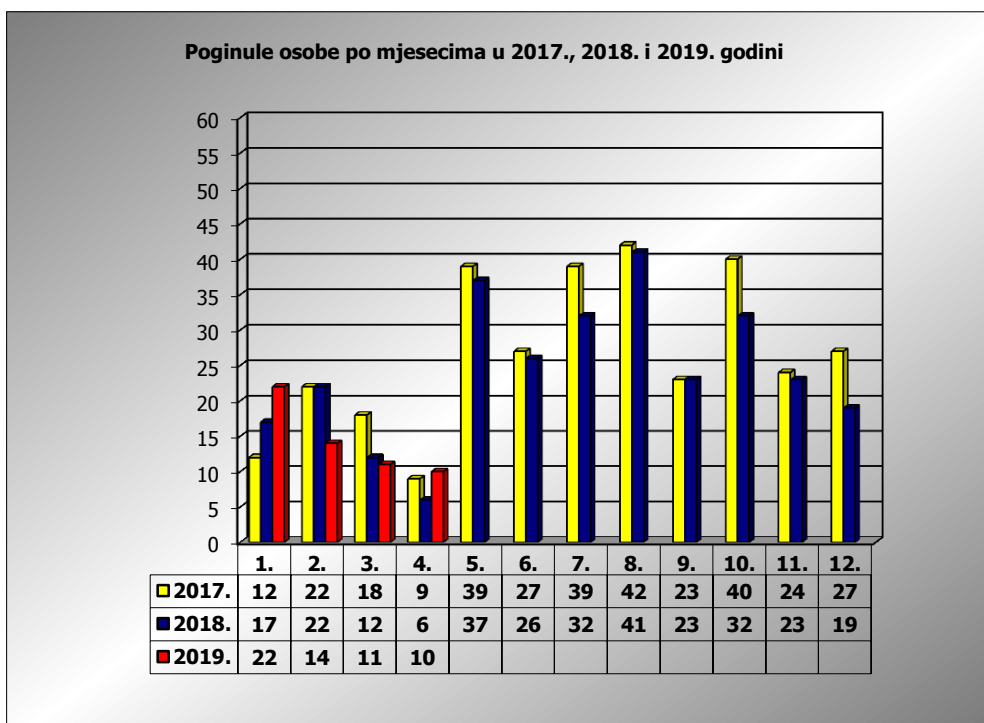

PRIKAZ POGINULIH OSOBA U PROMETNIM NESREĆAMA U 2019. GODINI U REPUBLICI HRVATSKOJ PO MJESECIMA
(usporedba s 2017. i 2018. godinom)

mjesec	poginuli			2019./2017.		2019./2018.	
	2017. g.	2018. g.	2019. g.				
siječanj	12	17	22	83,3%	10	29,4%	5
veljača	22	22	14	-36,4%	-8	-36,4%	-8
ožujak	18	12	11	-38,9%	-7	-8,3%	-1
travanj	9	6	10	11,1%	1	66,7%	4
svibanj	39	37					
lipanj	27	26					
srpanj	39	32					
kolovoz	42	41					
rujan	23	23					
listopad	40	32					
studenj	24	23					
prosinac	27	19					

I-III	52	51	47	-9,6%	-5	-7,8%	-4
I-IV	61	57	57	-6,6%	-4	0,0%	0

IV. mjesec - podaci s danom 11.04.2017., 2018. i 2019.