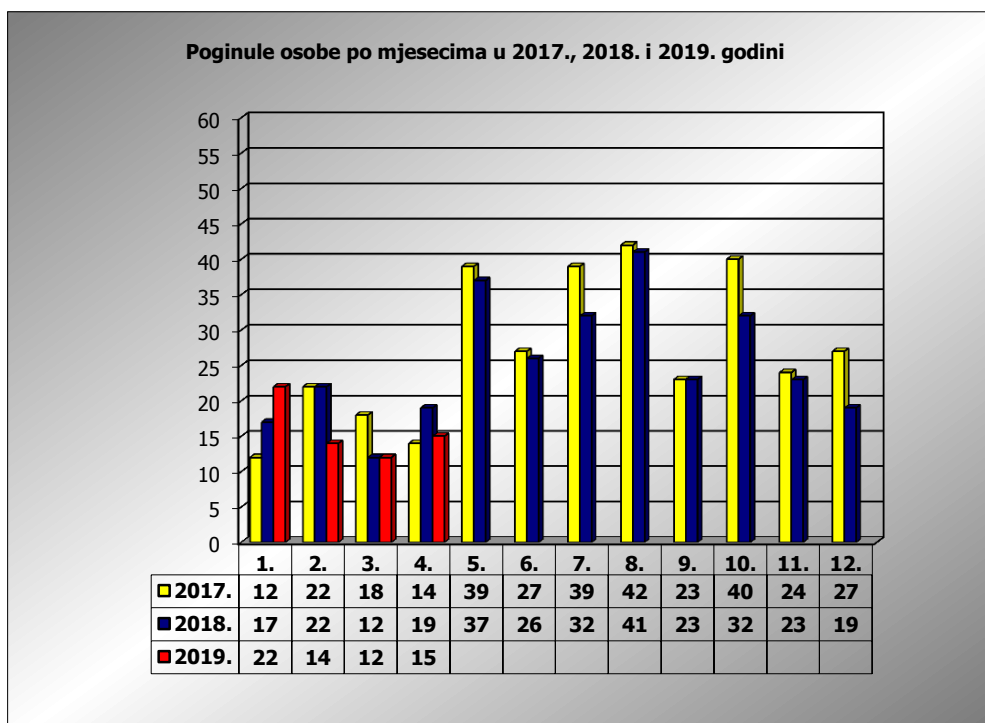

PRIKAZ POGINULIH OSOBA U PROMETNIM NESREĆAMA U 2019. GODINI U REPUBLICI HRVATSKOJ PO MJESECIMA
(usporedba s 2017. i 2018. godinom)

mjesec	poginuli			2019./2017.		2019./2018.	
	2017. g.	2018. g.	2019. g.				
siječanj	12	17	22	83,3%	10	29,4%	5
veljača	22	22	14	-36,4%	-8	-36,4%	-8
ožujak	18	12	12	-33,3%	-6	0,0%	0
travanj	14	19	15	7,1%	1	-21,1%	-4
svibanj	39	37					
lipanj	27	26					
srpanj	39	32					
kolovoz	42	41					
rujan	23	23					
listopad	40	32					
studenj	24	23					
prosinac	27	19					

I-III	52	51	48	-7,7%	-4	-5,9%	-3
I-IV	66	70	63	-4,5%	-3	-10,0%	-7

IV. mjesec - podaci s danom 24.04.2017., 2018. i 2019.