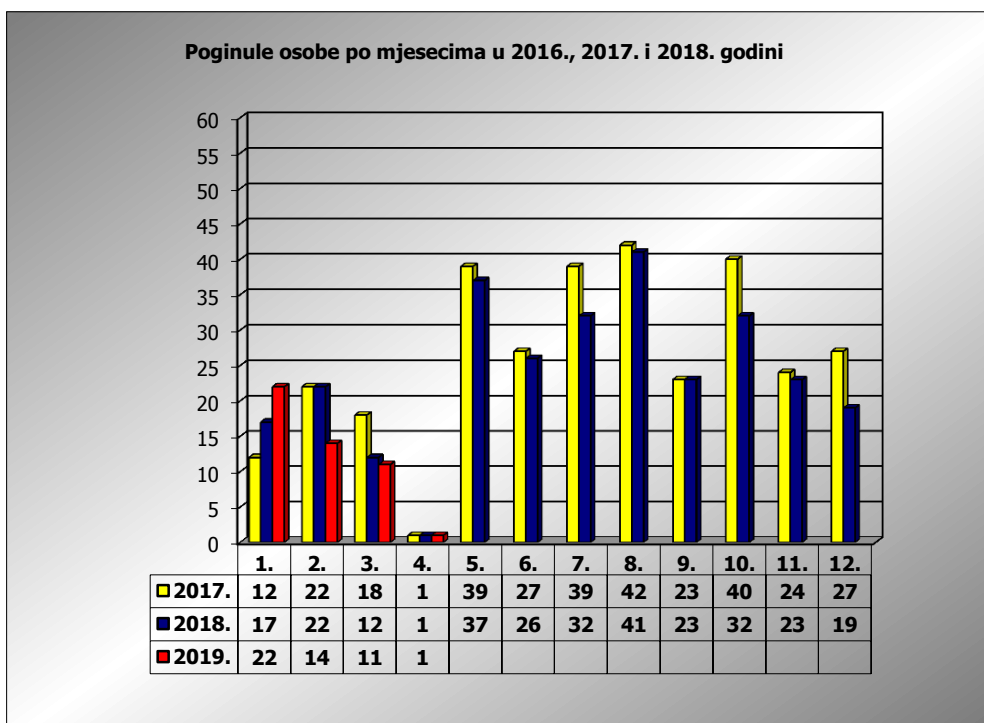

**PRIKAZ POGINULIH OSOBA U PROMETNIM NESREĆAMA U 2019. GODINI U REPUBLICI HRVATSKOJ PO MJESECIMA**  
(usporedba s 2017. i 2018. godinom)

mjesec	poginuli			2019./2017.		2019./2018.	
	2017. g.	2018. g.	2019. g.				
siječanj	12	17	22	83,3%	10	29,4%	5
veljača	22	22	14	-36,4%	-8	-36,4%	-8
ožujak	18	12	11	-38,9%	-7	-8,3%	-1
travanj	1	1	1	0,0%	0	0,0%	0
svibanj	39	37					
lipanj	27	26					
srpanj	39	32					
kolovoz	42	41					
rujan	23	23					
listopad	40	32					
studen	24	23					
prosinac	27	19					

I-III	52	51	47	-9,6%	-5	-7,8%	-4
I-IV	53	52	48	-9,4%	-5	-7,7%	-4

IV. mjesec - podaci s danom 01.04.2017., 2018. i 2019.