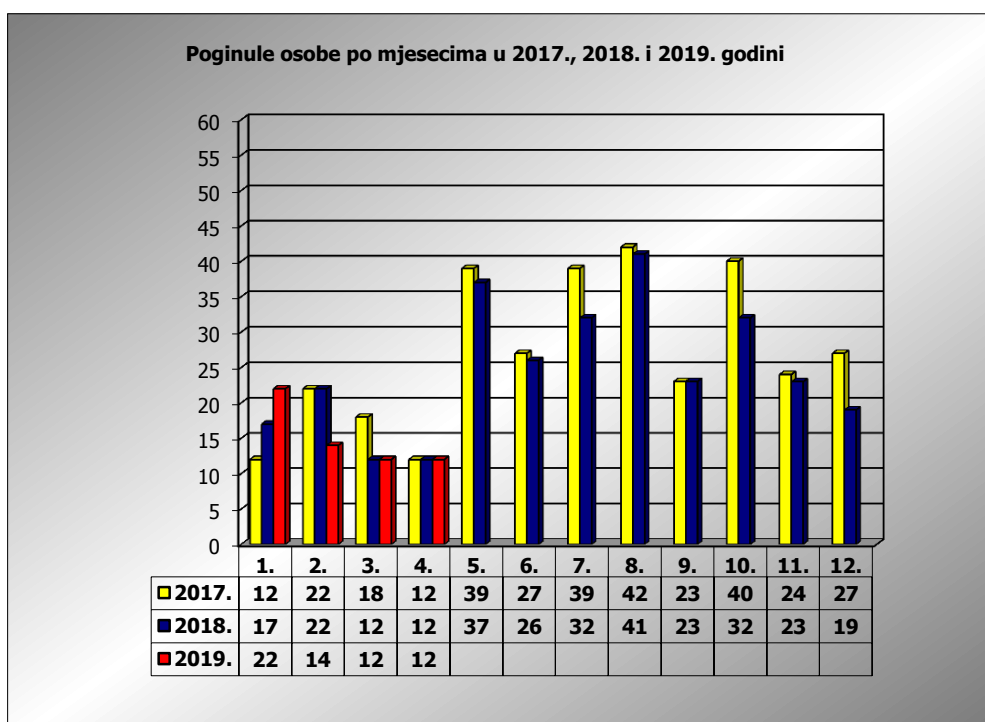

**PRIKAZ POGINULIH OSOBA U PROMETNIM NESREĆAMA U 2019.  
GODINI U REPUBLICI HRVATSKOJ PO MJESECIMA  
(usporedba s 2017. i 2018. godinom)**

mjesec	poginuli			2019./2017.		2019./2018.	
	2017. g.	2018. g.	2019. g.				
siječanj	12	17	22	83,3%	10	29,4%	5
veljača	22	22	14	-36,4%	-8	-36,4%	-8
ožujak	18	12	12	-33,3%	-6	0,0%	0
travanj	12	12	12	0,0%	0	0,0%	0
svibanj	39	37					
lipanj	27	26					
srpanj	39	32					
kolovoz	42	41					
rujan	23	23					
listopad	40	32					
studen	24	23					
prosinac	27	19					

I-III	52	51	48	-7,7%	-4	-5,9%	-3
I-IV	64	63	60	-6,3%	-4	-4,8%	-3

IV. mjesec - podaci s danom 17.04.2017., 2018. i 2019.