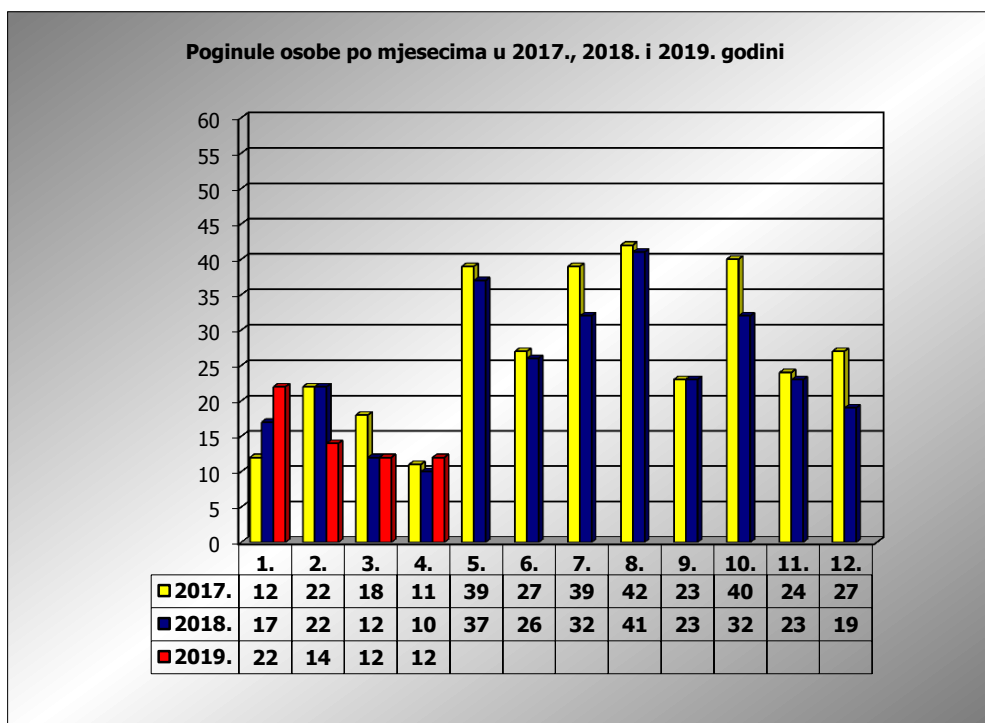

**PRIKAZ POGINULIH OSOBA U PROMETNIM NESREĆAMA U 2019.  
GODINI U REPUBLICI HRVATSKOJ PO MJESECIMA  
(usporedba s 2017. i 2018. godinom)**

mjesec	poginuli			2019./2017.		2019./2018.	
	2017. g.	2018. g.	2019. g.				
siječanj	12	17	22	83,3%	10	29,4%	5
veljača	22	22	14	-36,4%	-8	-36,4%	-8
ožujak	18	12	12	-33,3%	-6	0,0%	0
travanj	11	10	12	9,1%	1	20,0%	2
svibanj	39	37					
lipanj	27	26					
srpanj	39	32					
kolovoz	42	41					
rujan	23	23					
listopad	40	32					
studen	24	23					
prosinac	27	19					

I-III	52	51	48	-7,7%	-4	-5,9%	-3
I-IV	63	61	60	-4,8%	-3	-1,6%	-1

IV. mjesec - podaci s danom 14.04.2017., 2018. i 2019.