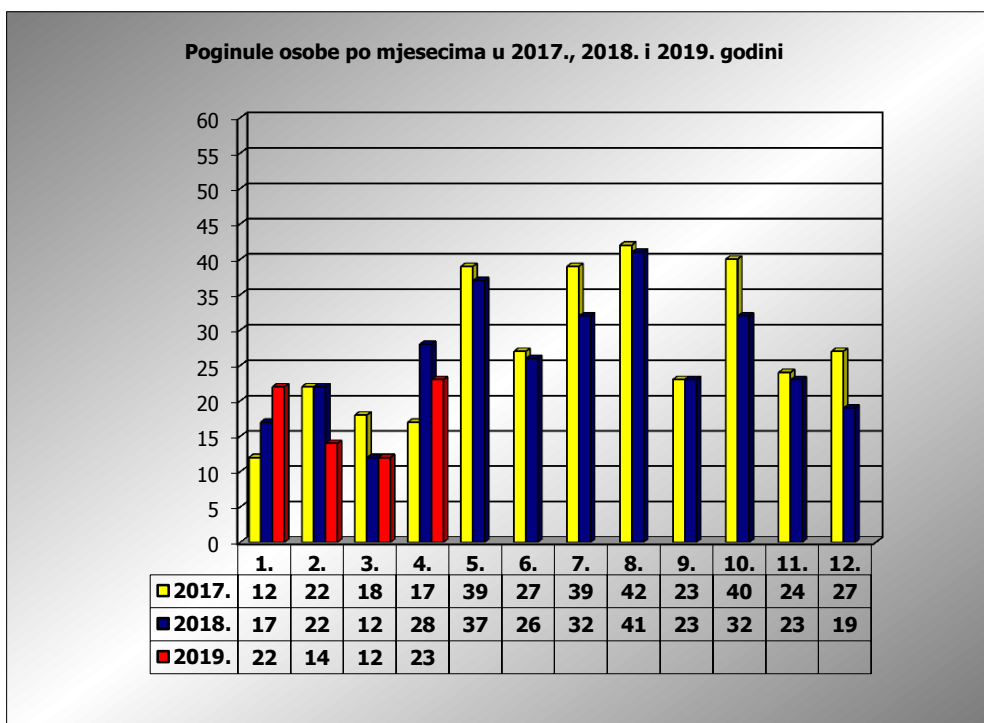

**PRIKAZ POGINULIH OSOBA U PROMETNIM NESREĆAMA U 2019.
GODINI U REPUBLICI HRVATSKOJ PO MJESECIMA
(usporedba s 2017. i 2018. godinom)**

mjesec	poginuli			2019./2017.		2019./2018.	
	2017. g.	2018. g.	2019. g.				
siječanj	12	17	22	83,3%	10	29,4%	5
veljača	22	22	14	-36,4%	-8	-36,4%	-8
ožujak	18	12	12	-33,3%	-6	0,0%	0
travanj	17	28	23	35,3%	6	-17,9%	-5
svibanj	39	37					
lipanj	27	26					
srpanj	39	32					
kolovoz	42	41					
rujan	23	23					
listopad	40	32					
studen	24	23					
prosinac	27	19					

I-III	52	51	48	-7,7%	-4	-5,9%	-3
I-IV	69	79	71	2,9%	2	-10,1%	-8

IV. mjesec - podaci s danom 29.04.2017., 2018. i 2019.