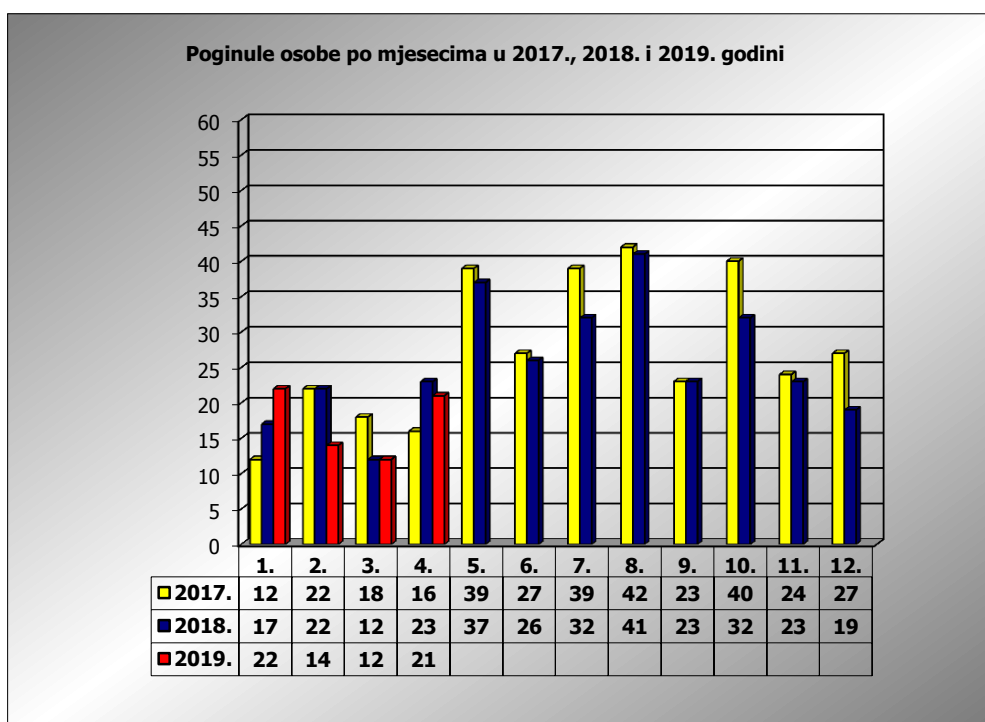

**PRIKAZ POGINULIH OSOBA U PROMETNIM NESREĆAMA U 2019.  
GODINI U REPUBLICI HRVATSKOJ PO MJESECIMA  
(usporedba s 2017. i 2018. godinom)**

mjesec	poginuli			2019./2017.		2019./2018.	
	2017. g.	2018. g.	2019. g.				
siječanj	12	17	22	83,3%	10	29,4%	5
veljača	22	22	14	-36,4%	-8	-36,4%	-8
ožujak	18	12	12	-33,3%	-6	0,0%	0
travanj	16	23	21	31,3%	5	-8,7%	-2
svibanj	39	37					
lipanj	27	26					
srpanj	39	32					
kolovoz	42	41					
rujan	23	23					
listopad	40	32					
studenj	24	23					
prosinac	27	19					

I-III	52	51	48	-7,7%	-4	-5,9%	-3
I-IV	68	74	69	1,5%	1	-6,8%	-5

IV. mjesec - podaci s danom 28.04.2017., 2018. i 2019.